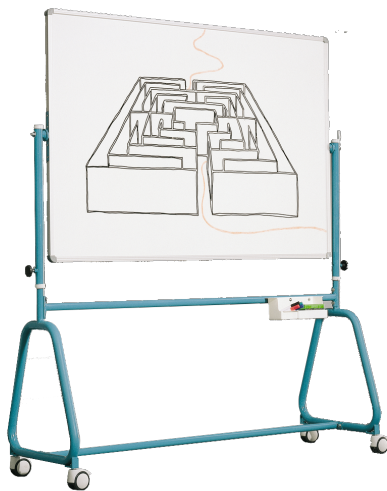

## FAHRBARES WHITEBOARD AUS PREMIUM STAHEMAILLE MIT RUNDROHRGESTELL, SERIE 6 EW

B/H: 150X120 CM, WEISS

### PRODUKTBESCHREIBUNG

Unsere fahrbares Whiteboard hat eine Tafelfläche die um 360 Grad drehbar ist. Die Tafelfläche kann per Spannknebel in jeder Stellung durch Zahnkranz-Drehteller arretiert werden. Sie ist höhenverstellbar und so für fast jede Körpergröße vorgesehen.

Das Whiteboard ist beidseitig mit Whiteboardmarkern beschreibbar. Es ist magnetaftend und trocken oder feucht abwischbar.

Die Kanten der Tafelfläche sind in natureloxiertem Aluminium U-Profilen eingefaßt und die Tafelecken sind durch profilübergreifende, gerundete Eckkappen aus ABS-Kunststoff abgedeckt. Das Gestell ist aus vollverschweißtem Präzisionsstahl-Rundrohr gefertigt

### EIGENSCHAFTEN

- fahrbar
- 4 Gleitrollen davon 2 feststellbar
- beidseitig beschreibbar
- höhenverstellbar
- Tafelfläche um 360° drehbar
- Gestelle in verschiedenen RAL Farben erhältlich
- verschiedene Lineaturen wählbar auch ohne