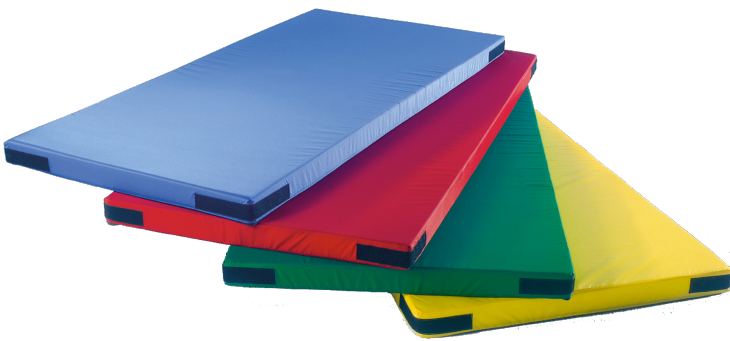

## SUPER-LEICHTTURNMATTE

B/H/T: 200X100X8 CM, IN GRÜN

### PRODUKTBESCHREIBUNG

Die Super - Leichtturnmatten mit Leichtschäumkern ist mit rutschfestem Planstoff ummantelt. Die Klettecken dienen als Eckenschutz. Diese Matte bieten wir Ihnen in vier Farben an.

### EIGENSCHAFTEN

- Leichtschäumkern
- rutschfester Planstoff in 4 Farben
- 4 Klettecken

Artikelnummer	SLTM20G	
Breite / Höhe / Tiefe	2000 mm / 80 mm / 1000 mm	78.7" / 3.1" / 39.4"
Gewicht	4 kg	8.8 lbs
Einsatzbereich	Kindergarten, Grundschule, Weiterführende Schule	
Form	Rechteckig	