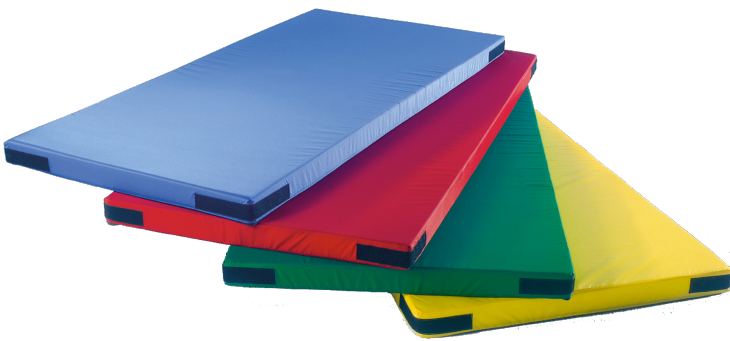

SLTM20G

PRODUKTDATENBLATT
WWW.CONEN-PRODUKTE.DE

SUPER-LEICHTTURNMATTE

B/H/T: 200X100X8 CM, IN GRÜN

PRODUKTBESCHREIBUNG

Die Super - Leichtturnmatten mit Leichtschaukern ist mit rutschfestem Planstoff ummantelt. Die Klettecken dienen als Eckenschutz. Diese Matte bieten wir Ihnen in vier Farben an.

Zubehör

EIGENSCHAFTEN

- Leichtschaukern
- rutschfester Planstoff in 4 Farben
- 4 Klettecken

Artikelnummer	SLTM20G	
Breite / Höhe / Tiefe	2000 mm / 80 mm / 1000 mm	78.7" / 3.1" / 39.4"
Gewicht	4 kg	8.8 lbs
Einsatzbereich	Kindergarten, Grundschule, Weiterführende Schule	
Form	Rechteckig	