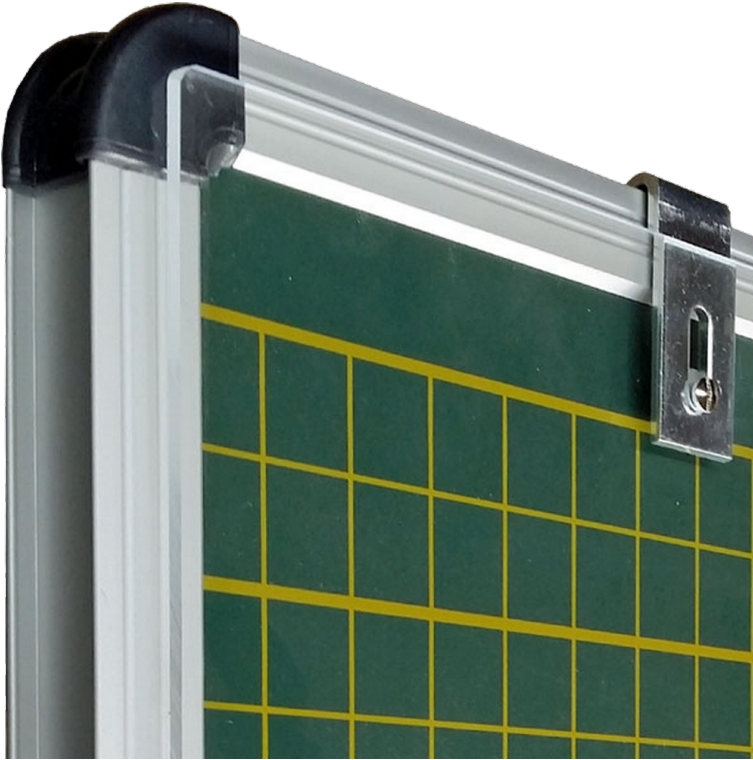

GLASABDECKUNG FÜR PLANTAFELN

GLASABDECKUNG FÜR STUNDENPLANTAFELN, PASSEND FÜR CMP 20-12, CMP-Z 43-12 IN WEISS ODER GRÜN.

PRODUKTBESCHREIBUNG

Glasabdeckung für Stundenplantafeln aus glasklarem Acrylglas / Plexiglas mit Einhängebeschlag für Alu-Top- Einfassprofil für Tafelflächen.

Zu allen Plantafeln gibt es Abdeckplatten aus Kunstglas, die einfach übergehängt werden. Sie sichern die Magnetsymbole gegen ungewollte Verschiebungen (z.B. durch das Reinigungspersonal).

Zubehör

EIGENSCHAFTEN

- Acrylglas 5 mm stark
- glasklar
- mit Beschlag zum überhängen

Artikelnummer	CMP G 20-12	
Gewicht	2 kg	4.4 lbs
Einsatzbereich	Grundschule, Weiterführende Schule	
Tafelart	Plantafel	
Material	Glas	

Conen Produkte GmbH
Conenstr. 4
54497 Morbach-Gonzerath
Germany