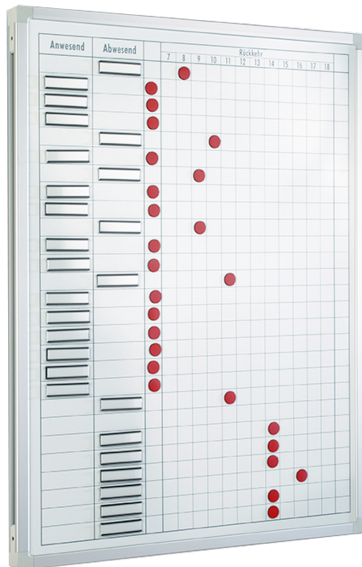

PLA-46

PRODUKTDATENBLATT
WWW.CONEN-PRODUKTE.DE

AN- UND ABWESENHEITSPLANER

B/H: 40X60 CM, OHNE ZUBEHÖR

PRODUKTBESCHREIBUNG

Der An- und Abwesenheitsplaner ermöglicht Ihnen eine schnelle Übersicht über die Anwesenheit vom Kollegium.

Dies ist durch ein Raster mit 27 Zeilen inklusive Uhrzeiteintragung von 7 bis 18 Uhr möglich. So haben Sie einen geordneten Überblick über bis zu 27 Kollegen und deren An- bzw. Abwesenheit. Die Spalten auf der rechten Seite des Planers, zeigen Ihnen an, wann die entsprechenden Kollegen wieder da sind. Möglich ist das beispielsweise mithilfe von Magneten. Diese sind im Zubehörsatz für An- und Abwesenheitsplaner ABPZ enthalten und können wahlweise gegen einen Mehrpreis angefordert werden.

Zubehör

Zubehörsatz für An- & Abwesenheitsplaner

EIGENSCHAFTEN

- schnelle Übersicht
- beschreibbar
- abwischbar
- wahlweise inklusive Zubehör

Artikelnummer	PLA-46	
Breite	400 mm	15.7"
Höhe	600 mm	23.6"
Einsatzbereich	Krippe, Kindergarten, Grundschule, Weiterführende Schule	
Eigenschaften	beschreibbar, magnethaftend	