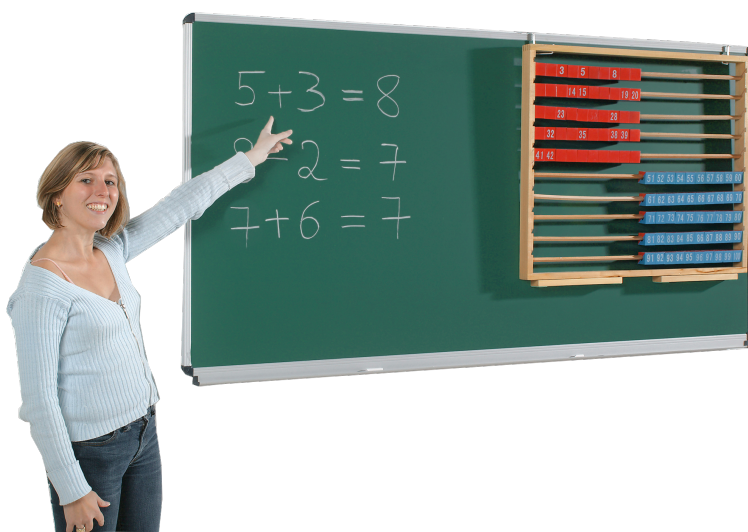

STGA 151

PRODUKTDATENBLATT
WWW.CONEN-PRODUKTE.DE

WANDTAFEL AUS STAHL, SERIE ST, GRÜN

B/H: 150X100 CM, MIT ABLAGE

PRODUKTBESCHREIBUNG

Unsere Wandtafel mit Stahloberfläche ist perfekt für den Unterricht oder Präsentationen geeignet. Sie ist schraublos, wasserdicht und in Alu-Top-Profilen eingefasst. Sie ist mit Tafelkreide beschreibbar.

Die Schreibfläche besteht aus Stahl, ist trocken sowie nass abwischbar und das Aluminiumprofil ist für die Aufnahme von Bilderklammern vorbereitet. Alle Ecken und Kanten sind abgerundet, graue Sicherheitskappen aus PVC-freiem Kunststoff sind an den Ecken montiert. Außerdem ist sie magnethaftend und deswegen optimal um verschiedene Magnete darauf anzubringen.

Die Tafel ist in vielen verschiedenen Größen erhältlich.

Auf Anfrage auch mit Montage (Erdgeschoss) an feste, dübelbare Wände lieferbar.

Montagen an Leichtbau- oder Trockenbauwände sowie Etagenlieferungen sind auf Anfrage möglich!