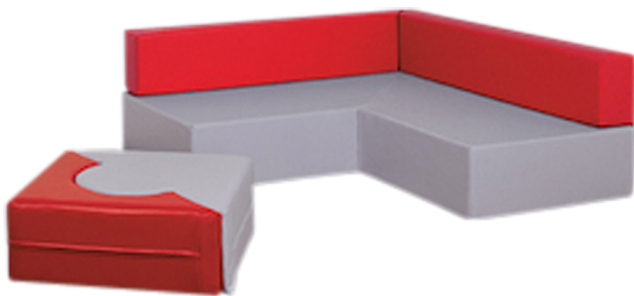

LUNA SET BESTEHEND AUS SOFA UND SESSEL

PRODUKTBESCHREIBUNG

Das Set Luna bestehend aus Kindersofa und Sessel steht für Stil und Komfort. Unser Kindersofa und Sessel sind aus hochwertigem Kunstleder gefertigt, das nicht nur edel aussieht, sondern auch angenehm weich und pflegeleicht ist. Das zeitlose Design fügt sich nahtlos in verschiedene Einrichtungsstile ein, von modern bis klassisch. Unsere Möbelstücke sind darauf ausgelegt, den Anforderungen des täglichen Gebrauchs standzuhalten, ohne an Qualität einzubüßen. So können Sie sich darauf verlassen, dass Ihr neues Sofa und Ihr Sessel Sie lange begleiten werden.

Gemütlich, sicher und stilvoll – für grenzenloses Spielen und Entspannen.

ZubehörEIGENSCHAFTEN

- Pflegeleicht
- Langlebiges Kunstleder
- Hochwertige Verarbeitung
- Abgerundete Kanten

Freistehend

Feste Höhe

Artikelnummer	LO-SETLUNAV2
Montageart	Freistehend
Einsatzbereich	Krippe, Kindergarten, Grundschule
Höhenverstellung	Feste Höhe
Material	Kunstleder