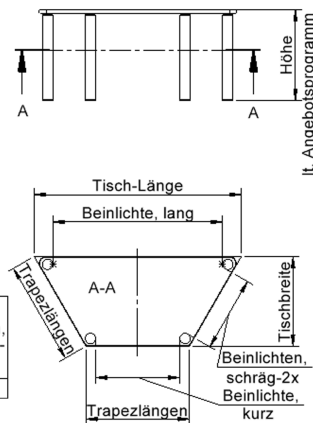

TRAPEZTISCH MIT MASSIVHOLZGESTELL UND SCHICHTSTOFFPLATTE

B/T: 120X60 CM, IN 7 TISCHHÖHEN LIEFERBAR

Tischbein-Lichten und Grundmaße (Angaben in [cm])

(abweichende Darstellung durch -im Produkt- vorhandene Zargen und quadratische Fussquerschnitte)

| Bezeichnung (Maße [cm]) | Tisch-Länge | Trapez-Längen, 3x | Tisch-Breite | Bein-Lichte, lang | Bein-Lichte, kurz | Bein-Lichten, schräg-2x |
|-------------------------|-------------|-------------------|--------------|-------------------|-------------------|-------------------------|
| 112TT126 | 120 | 60 | 52 | 96 | 49 | 43 |

Die Tischbeine werden mit doppeltem Verbindungsbolzen fest in die Zargenecke gezogen. Zusammen mit der fest verleimten Knagge (aus dem Fachwerkbau) ergibt sich eine sichere und sehr stabile Eckverbindung. Die auswechselbaren Tischbeine bringen einen weiteren Vorteil: Der Tisch kann mitwachsen. Einfach höhere Tischbeine nachbestellen.

Tischbein-Lichten und Grundmaße (Angaben in [cm])

(abweichende Darstellung durch -im Produktvorhandene Zargen und quadratische Fussquerschnitte)

| Bezeichnung (Maße [cm]) | Tisch-Länge | Trapez-Längen, 3x | Tisch-Breite | Bein-Lichte, lang | Bein-Lichte, kurz | Bein-Lichten, schräg-2x |
|-------------------------|-------------|-------------------|--------------|-------------------|-------------------|-------------------------|
| 112TT126 | 120 | 60 | 52 | 96 | 49 | 43 |