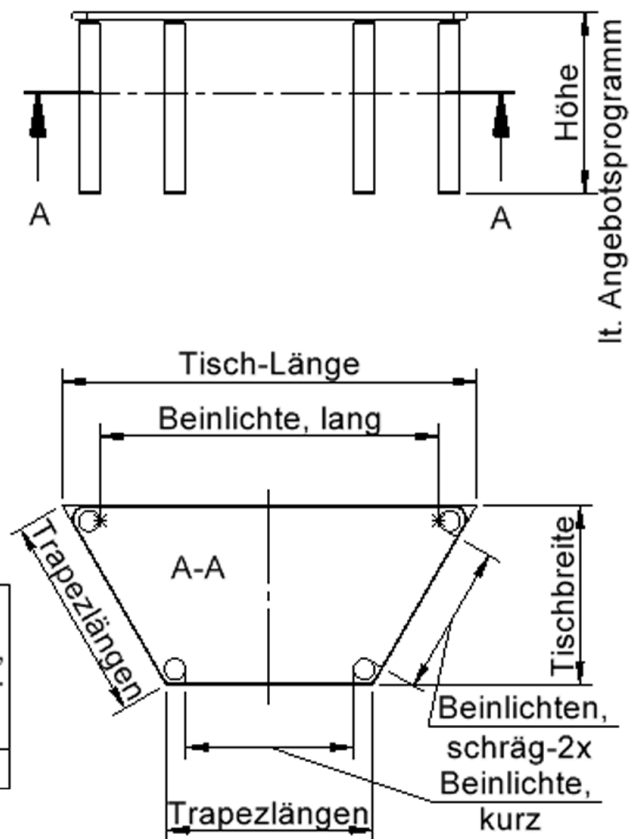

Die Tischbeine werden mit doppeltem Verbindungsbolzen fest in die Zargenecke gezogen. Zusammen mit der fest verleimten Knagge (aus dem Fachwerkbau) ergibt sich eine sichere und sehr stabile Eckverbindung. Die auswechselbaren Tischbeine bringen einen weiteren Vorteil: Der Tisch kann mitwachsen. Einfach höhere Tischbeine nachbestellen.

Lieferbare Optionen

- Filzgleiter "F"
- Tischzargen ausgefräst "A"
- 2 Rollen im Set "TFR"

EIGENSCHAFTEN

- Trapez Tisch als Kindertisch mit Massivholzgestell
- Tischplatte Schichtstoff 19 mm stark, extrem widerstandsfähig
- Tischplatte in 11 Dekoren lieferbar (nach Wahl)
- Kante der Tischplatte: Massivholzeinleimer, tonnenförmig gerundet und endlackiert
- Beine quadratisch 50 x 50 mm Buche massiv
- Zargenrahmen 70 mm hoch und 22 mm stark, Buche massiv
- Tischbeine mit Knagge verschraubt und austauschbar
- Standbeine mit Kunststoff-Bodenschonern, optional Filzgleiter lieferbar
- Lieferbare Tischhöhen: 41, 46, 53, 59, 64, 71 und 76 cm
- Alle Holzteile sind auf Wasserbasis endlackiert

Zubehör

| | | |
|-----------------------|--|-------------------------------|
| Artikelnummer | 112 TT126 70 | |
| Breite / Höhe / Tiefe | 1200 mm / 410 mm - 760 mm / 520 mm | 47.2" / 16.1" - 29.9" / 20.5" |
| Gewicht | 15 kg | 33.1 lbs |
| Einsatzbereich | Krippe, Kindergarten, Grundschule, Weiterführende Schule | |
| Material | Holz, Schichtstoffplatte | |
| Form | Trapezförmig | |
| Sitzmöbel | 4-Fuß Gestell | |

Tischbein-Lichten und Grundmaße (Angaben in [cm])

(abweichende Darstellung durch -im Produktvorhandene Zargen und quadratische Fussquerschnitte)

| Bezeichnung (Maße [cm]) | Tisch-Länge | Trapez-Längen, 3x | Tisch-Breite | Bein-Lichte, lang | Bein-Lichte, kurz | Bein-Lichten, schräg-2x |
|-------------------------|-------------|-------------------|--------------|-------------------|-------------------|-------------------------|
| 112TT126 | 120 | 60 | 52 | 96 | 49 | 43 |