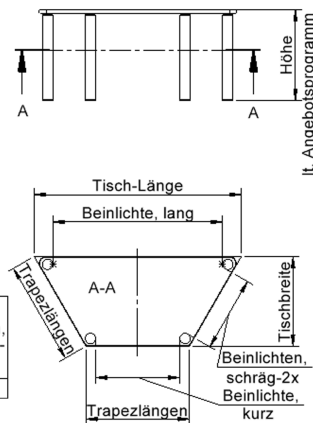

## TRAPEZTISCH MIT MASSIVHOLZGESTELL UND SCHICHTSTOFFPLATTE

B/T: 120X60 CM, IN 7 TISCHHÖHEN LIEFERBAR

Tischbein-Lichten und Grundmaße (Angaben in [cm])

(abweichende Darstellung durch -im Produkt- vorhandene Zargen und quadratische Fussquerschnitte)

Bezeichnung (Maße [cm])	Tisch-Länge	Trapez-Längen, 3x	Tisch-Breite	Bein-Lichte, lang	Bein-Lichte, kurz	Bein-Lichten, schräg-2x
112TT126	120	60	52	96	49	43

Die Tischbeine werden mit doppeltem Verbindungsbolzen fest in die Zargenecke gezogen. Zusammen mit der fest verleimten Knagge (aus dem Fachwerkbau) ergibt sich eine sichere und sehr stabile Eckverbindung. Die auswechselbaren Tischbeine bringen einen weiteren Vorteil: Der Tisch kann mitwachsen. Einfach höhere Tischbeine nachbestellen.