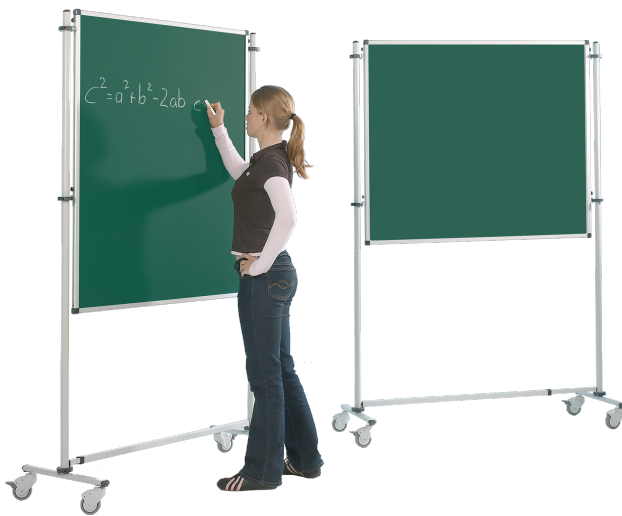

FAHRBARE TAFEL GRÜN IN STAHEMÄILLE

B/H: 120X100 CM

PRODUKTBESCHREIBUNG

Diese fahrbaren Tafeln sind unglaublich flexibel, super leicht und somit für jeden Schüler ganz einfach zu bewegen. Dank des verstellbaren Zwischenstücks des Rollstatives kann jede Tafelgröße hoch oder quer eingehangen werden. Immer wieder anders, ganz wie Sie es benötigen. Dieses Modell ist mit Kreide beschreibbar und magnethaftend.

Zubehör

Zubehörset für Stahlemailletafeln

EIGENSCHAFTEN

- fahrbar
- flexibel
- verstellbares Zwischenstück
- mit Kreide beschreibbar und magnethaftend

Fahrbar

Artikelnummer	3/12 EG	
Breite	1200 mm	47.2"
Höhe	100 mm	3.9"
Montageart	Fahrbar	
Einsatzbereich	Grundschule, Weiterführende Schule	
Eigenschaften	beschreibbar, magnethaftend	
Material	Aluminium, Stahl, Stahlemaile	