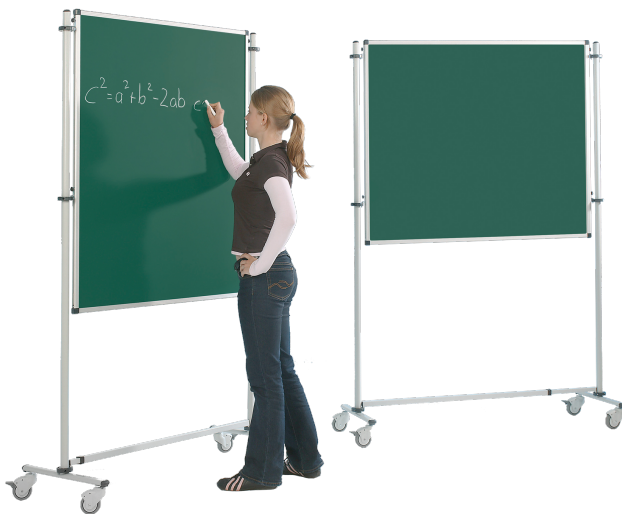

## FAHRBARE TAFEL GRÜN IN STAHEMAILLE

B/H: 120X100 CM

### PRODUKTBESCHREIBUNG

Diese fahrbaren Tafeln sind unglaublich flexibel, super leicht und somit für jeden Schüler ganz einfach zu bewegen. Dank des verstellbaren Zwischenstücks des Rollstatives kann jede Tafelgröße hoch oder quer eingehangen werden. Immer wieder anders, ganz wie Sie es benötigen. Dieses Modell ist mit Kreide beschreibbar und magnethaftend.

### EIGENSCHAFTEN

- fahrbar
- flexibel
- verstellbares Zwischenstück
- mit Kreide beschreibbar und magnethaftend

Fahrbar

Artikelnummer	3/12 EG	
Breite	1200 mm	47.2"
Höhe	100 mm	3.9"
Montageart	Fahrbar	
Einsatzbereich	Grundschule, Weiterführende Schule	
Eigenschaften	beschreibbar, magnethaftend	
Material	Aluminium, Stahl, Stahlemaille	