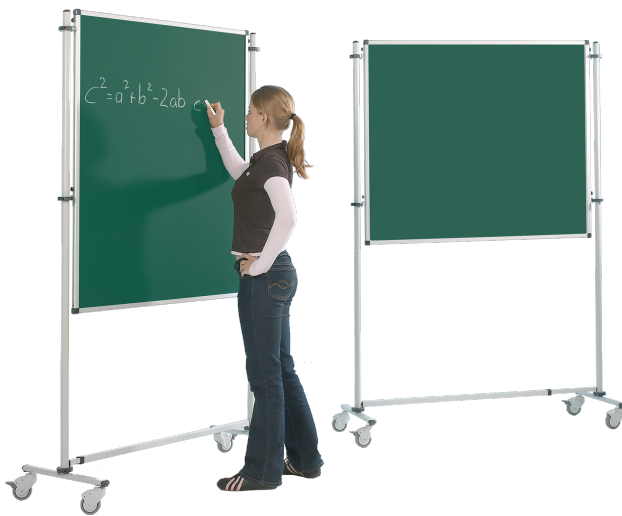

FAHRBARE TAFEL GRÜN IN STAHEMAILLE

B/H: 150X120 CM

PRODUKTBESCHREIBUNG

Diese fahrbaren Tafeln sind unglaublich flexibel, super leicht und somit für jeden Schüler ganz einfach zu bewegen. Dank des verstellbaren Zwischenstücks des Rollstatives kann jede Tafelgröße hoch oder quer eingehangen werden. Immer wieder anders, ganz wie Sie es benötigen. Dieses Modell ist mit Kreide beschreibbar und magnethaftend.

Zubehör

Zubehörset für Stahlemailletafeln

EIGENSCHAFTEN

- fahrbar
- flexibel
- verstellbares Zwischenstück
- mit Kreide beschreibbar und magnethaftend

Fahrbar

Artikelnummer	3/152 EG	
Breite	1500 mm	59.1"
Höhe	1200 mm	47.2"
Montageart	Fahrbar	
Einsatzbereich	Grundschule, Weiterführende Schule	
Eigenschaften	beschreibbar, magnethaftend	
Material	Aluminium, Stahl, Stahlemaile	