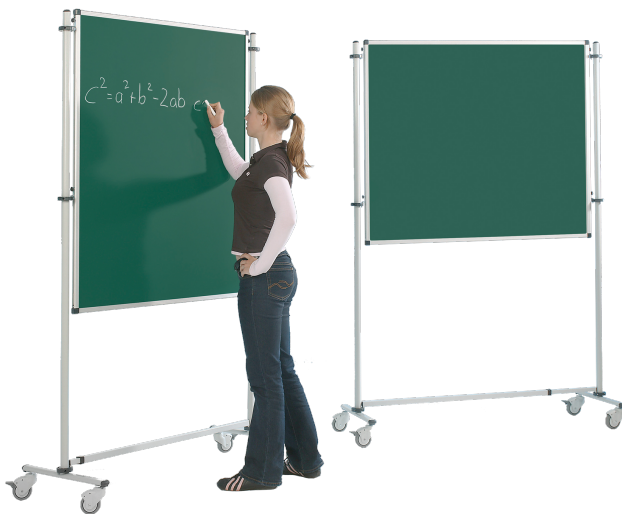

## FAHRBARE TAFEL GRÜN IN STAHEMAILLE

B/H: 170X120 CM

### PRODUKTBESCHREIBUNG

Diese fahrbaren Tafeln sind unglaublich flexibel, super leicht und somit für jeden Schüler ganz einfach zu bewegen. Dank des verstellbaren Zwischenstücks des Rollstatives kann jede Tafelgröße hoch oder quer eingehangen werden. Immer wieder anders, ganz wie Sie es benötigen. Dieses Modell ist mit Kreide beschreibbar und magnethaftend.

### EIGENSCHAFTEN

- fahrbar
- flexibel
- verstellbares Zwischenstück
- mit Kreide beschreibbar und magnethaftend

Fahrbar

Artikelnummer	3/172 EG	
Breite	1700 mm	66.9"
Höhe	1200 mm	47.2"
Montageart	Fahrbar	
Einsatzbereich	Grundschule, Weiterführende Schule	
Eigenschaften	beschreibbar, magnethaftend	
Material	Aluminium, Stahl, Stahlemaille	