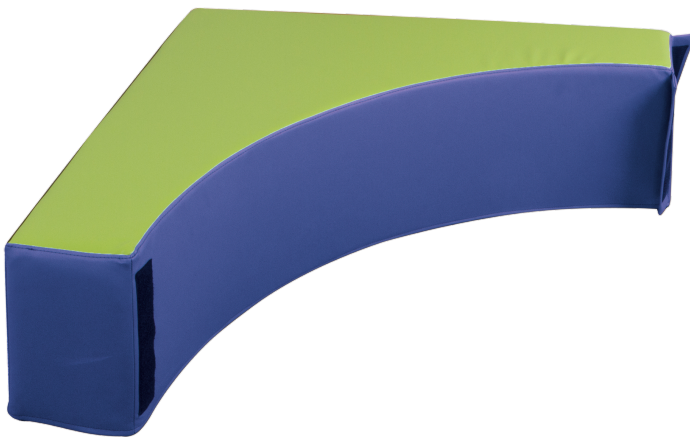

LO-BBVKQV2

PRODUKTDATENBLATT
WWW.CONEN-PRODUKTE.DE

KREISSEGMENT ECKE (VIERTELKREIS)

SCHENKELLÄNGE: 100 CM, H: 30 CM, KUNSTLEDER, FARBE WÄHLBAR

PRODUKTBESCHREIBUNG

Die Kreissegment-Ecke in Viertelkreisform ist die ideale Lösung für flexible und kreative Raumgestaltungen in Schulen, Kindergärten und anderen Lern- und Spielumgebungen. Jedes Element lässt sich mühelos mit Klettaschen verbinden, sodass im Handumdrehen individuelle Sitz- und Spielkreise entstehen. Kombiniert man vier dieser Elemente, ergibt sich ein vollständiger Kreis mit einem Durchmesser von 200 cm – perfekt für Gruppenaktivitäten und gemeinsame Lernmomente.

Die Viertelkreiselemente sind mit hochwertigem Kunstleder bezogen, das nicht nur pflegeleicht, sondern auch robust und langlebig ist. Der komfortable Schaumstoffkern mit einer Stärke von 20 cm sorgt für bequemes Sitzen und lädt zum Verweilen ein. Mit einer Schenkellänge von 1 m und einer Höhe von 30 cm bieten die Segmente eine angenehme Sitzhöhe, die Kindern und Erwachsenen gleichermaßen gerecht wird.

Ob als Sitzkreis, kreative Spielecke oder als Raumtrenner – die Kreissegment-Ecke ist ein flexibles Möbelstück, das Funktionalität und Komfort mit modernem Design vereint und jeder Umgebung eine einladende Atmosphäre verleiht.