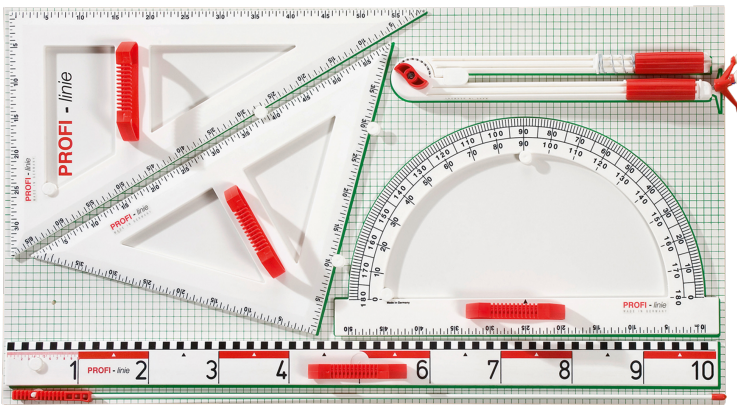

## ERSATZTAFEL FÜR GERÄTETAFEL DELUXE

TAFEL OHNE GERÄTE

### PRODUKTBESCHREIBUNG

Optimieren Sie Ihren Arbeitsbereich mit unserer hochwertigen Gerätetafel, die speziell für Geodreieck, Lineal und weitere Werkzeuge entwickelt wurde. Nie wieder suchen - alles griffbereit und organisiert. Steigern Sie Ihre Produktivität und genießen Sie ein reibungsloses Arbeitsumfeld mit unserer praktischen Lösung für Schule, Büro oder Zuhause!

### EIGENSCHAFTEN

- hochwertige Gerätetafel für Geodreieck, Lineal und mehr
- hält Werkzeuge ordentlich und griffbereit
- organisiert den Arbeitsbereich für maximale Effizienz

Artikelnummer	ZG-GTDO
Einsatzbereich	Kindergarten, Grundschule