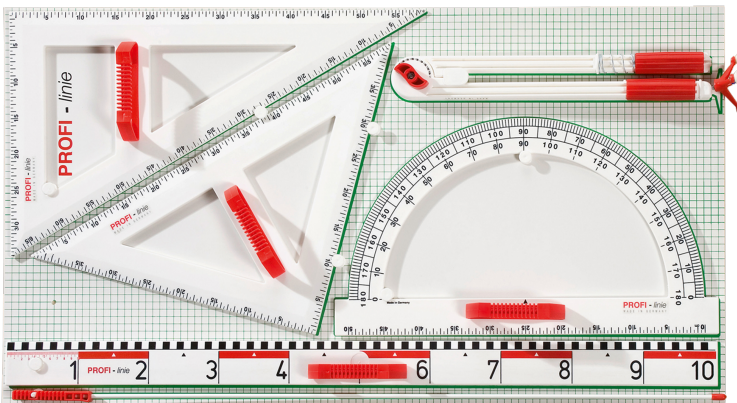

ERSATZTAFEL FÜR GERÄTETAFEL DELUXE

TAFEL OHNE GERÄTE

PRODUKTBESCHREIBUNG

Optimieren Sie Ihren Arbeitsbereich mit unserer hochwertigen Gerätetafel, die speziell für Geodreieck, Lineal und weitere Werkzeuge entwickelt wurde. Nie wieder suchen - alles griffbereit und organisiert. Steigern Sie Ihre Produktivität und genießen Sie ein reibungsloses Arbeitsumfeld mit unserer praktischen Lösung für Schule, Büro oder Zuhause!

Zubehör

EIGENSCHAFTEN

- hochwertige Gerätetafel für Geodreieck, Lineal und mehr
- hält Werkzeuge ordentlich und griffbereit
- organisiert den Arbeitsbereich für maximale Effizienz

Artikelnummer	ZG-GTDO
Einsatzbereich	Kindergarten, Grundschule