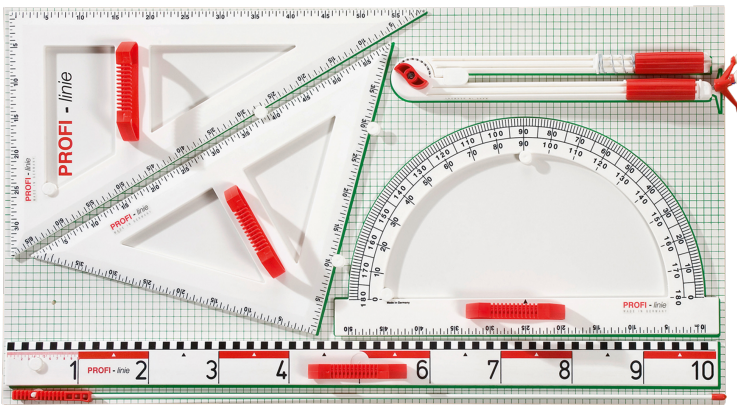

ERSATZTAFEL FÜR GERÄTETAFEL DELUXE

TAFEL OHNE GERÄTE

PRODUKTBESCHREIBUNG

Optimieren Sie Ihren Arbeitsbereich mit unserer hochwertigen Gerätetafel, die speziell für Geodreieck, Lineal und weitere Werkzeuge entwickelt wurde. Nie wieder suchen - alles griffbereit und organisiert. Steigern Sie Ihre Produktivität und genießen Sie ein reibungsloses Arbeitsumfeld mit unserer praktischen Lösung für Schule, Büro oder Zuhause!

Zubehör

EIGENSCHAFTEN

- hochwertige Gerätetafel für Geodreieck, Lineal und mehr
- hält Werkzeuge ordentlich und griffbereit
- organisiert den Arbeitsbereich für maximale Effizienz

Artikelnummer	ZG-GTDO
Einsatzbereich	Kindergarten, Grundschule