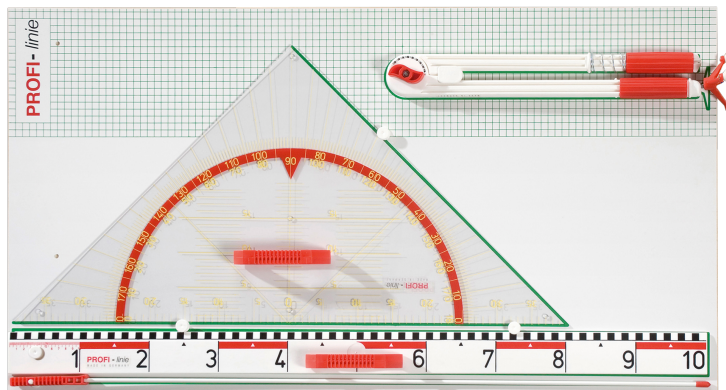

## ERSATZTAFEL FÜR GERÄTETAFEL BASIC

TAFEL OHNE GERÄTE

### PRODUKTBESCHREIBUNG

Optimieren Sie Ihren Arbeitsbereich mit unserer hochwertigen Gerätetafel, die speziell für Geodreieck, Lineal und weitere Werkzeuge entwickelt wurde. Nie wieder suchen - alles griffbereit und organisiert. Steigern Sie Ihre Produktivität und genießen Sie ein reibungsloses Arbeitsumfeld mit unserer praktischen Lösung für Schule, Büro oder Zuhause!

### EIGENSCHAFTEN

- hochwertige Gerätetafel für Geodreieck, Lineal und mehr
- hält Werkzeuge ordentlich und griffbereit
- organisiert den Arbeitsbereich für maximale Effizienz

Artikelnummer	ZG-GTBO
Einsatzbereich	Grundschule, Weiterführende Schule