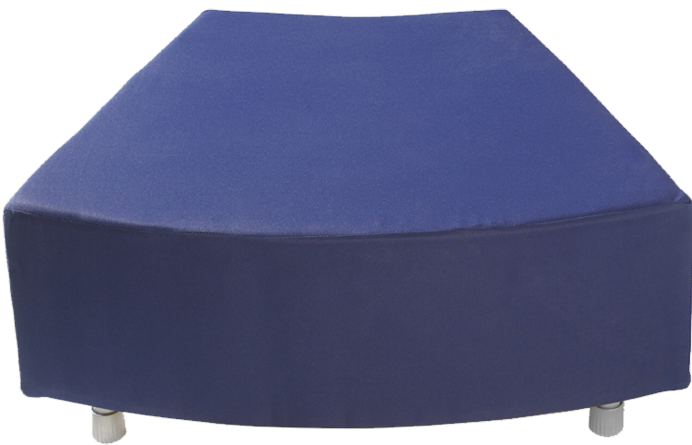

MDM-CW-V7

PRODUKTDATENBLATT
WWW.CONEN-PRODUKTE.DE

CURVED² ACHELKREISELEMENT

B/H/T: 79X40X66 CM, KUNSTLEDERBEZUG UND POLSTER SCHWER ENTFLAMMBAR

PRODUKTBESCHREIBUNG

Als Schaumstoff verwenden wir hochwertigen, schwer entflammaren Schaumstoff.

Raumgewicht: 40kg/qbm

Als Bezugsstoff verwenden wir schwer entflammables Kunstleder.

Dieses Kunstleder hat ideale Hygieneigenschaften. Farben der Kunstleder Gruppe PS-KL, zertifiziert nach EN 1021.

Zubehör

EIGENSCHAFTEN

- Bezug Stoff oder Kunstleder
- pflegeleicht
- standfest
- Farbe wählbar
- Lieferbare Varianten
- V1 - Bezug Stoff und Schaumstoffpolster Standard
- V2 - Bezug Kunstleder und Schaumstoffpolster Standard
- V4 - Bezug Stoff, schwer entflammbar / Schaumstoffpolster Standard
- V5 - Bezug Kunstleder, schwer entflammbar / Schaumstoffpolster Standard
- V6 - Bezug Stoff und Schaumstoffpolster schwer entflammbar
- V7 - Bezug Kunstleder und Schaumstoffpolster schwer entflammbar

Artikelnummer	MDM-CW-V7	
Breite / Höhe / Tiefe	790 mm / 400 mm / 660 mm	31.1" / 15.7" / 26"
Sitzhöhe	400 mm	15.7"
Sitzbreite	790 mm	31.1"
Sitztiefe	660 mm	26"
Montageart	Freistehend	
Einsatzbereich	Krippe, Kindergarten, Grundschule, Weiterführende Schule, Büro und Objekt	
Material	Kunstleder, Stoff	
Sitzmöbel	mit Sitzpolster	