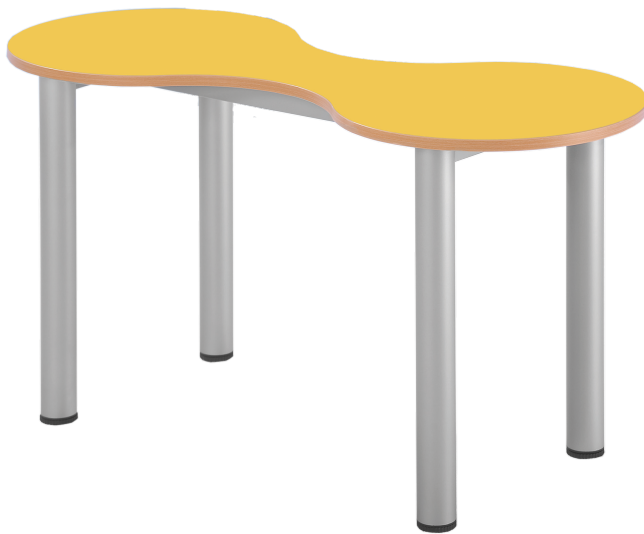

## KLEEBLATT ZWEIERTISCH SCHÜLERTISCH MIT MELAMINPLATTE, HÖHENVERSTELLBAR

FESTSTEHEND, B/T 118 X 49 CM, HÖHENVERSTELLBAR 58-72 CM, DEKOR ROT, MELAMINPLATTE

### PRODUKTBESCHREIBUNG

Die Tischplatte des Kleeblattschulertisches ist aus einer 19 mm starken, melaminharzbeschichteten Spanplatte in der umweltfreundlichen E1 Qualität hergestellt. Sie ist besonders leicht zu reinigen und kann feucht abgewischt werden.

Die Tischplatte ist in fröhlichen Dekoren erhältlich, die Tischkante ist immer im Dekor Buche gehalten.

Das Tischgestell besteht aus einem stabilen 40 mm Rundrohr. Die Gestelle werden umweltfreundlich und nach deutschen Qualitätsnormen bei uns im Haus gepulvert.

Die Kleeblattschulertische lassen sich beliebig miteinander kombinieren. Wir haben Zweier-, Dreier- und Vierer-Tische.