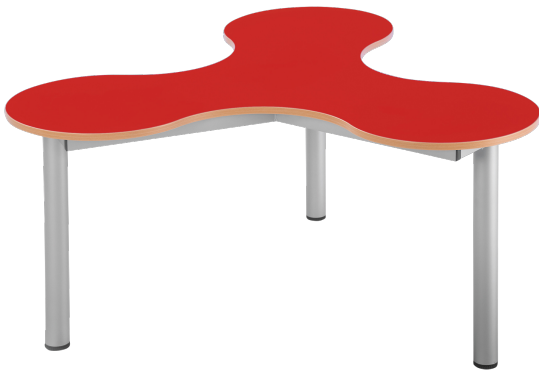

## KLEEBLATT 3ER TISCH

TISCHHÖHE 58 CM, VOLLKERN, FAHRBAR

### PRODUKTBESCHREIBUNG

Der Kleeblatt 3er Tisch bietet flexible und praktische Lösungen für jeden Raum. Ausgestattet mit einer hochwertigen Tischplatte aus Vollkernmaterial. Dank der optional wählbaren Höhe und der Rollen ist der Tisch leicht fahrbar und kann mühelos an verschiedenen Orten eingesetzt werden.

Die robuste Konstruktion und das clevere Design machen diesen Tisch zur idealen Wahl für vielseitige Anwendungen in Büro-, Lern- oder Wohnbereichen.

### EIGENSCHAFTEN

- 3er Tisch
- Höhe wählbar
- Rollen optional
- Vollkernplatte

Freistehend

Fahrbar

Artikelnummer	KBTV3F-1	
Höhe	580 mm	22.8"
Montageart	Freistehend, Fahrbar	
Einsatzbereich	Grundschule, Weiterführende Schule, Büro und Objekt	