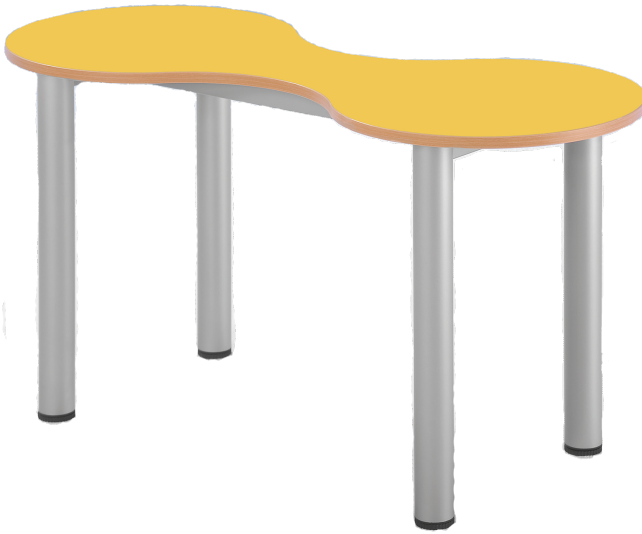

KBT2F-2-01

PRODUKTDATENBLATT
WWW.CONEN-PRODUKTE.DE

KLEEBLATT ZWEIERTISCH SCHULTISCH MIT MELAMINPLATTE, FAHRBAR

FAHRBAR, B/T 118 X 49 CM, HÖHE 64 CM, DEKOR BUCHE, MELAMINPLATTE

PRODUKTBEschREIBUNG

Die Tischplatte des Kleeblatttisches ist aus einer 19 mm starken, melaminharzbeschichteten Spanplatte in der umweltfreundlichen E1 Qualität hergestellt. Sie ist besonders leicht zu reinigen und kann feucht abgewischt werden.

Die Tischplatte ist in fröhlichen Dekoren erhältlich, die Tischkante ist immer im Dekor Buche gehalten.

Das Tischgestell besteht aus einem stabilen 40 mm Rundrohr. Die Gestelle werden umweltfreundlich und nach deutschen Qualitätsnormen bei uns im Haus gepulvert. Fahrbar mit zwei feststellbaren Rollen.

Die Kleeblatttische lassen sich beliebig miteinander kombinieren. Wir haben Zweier-, Dreier- und Vierer-Tische.

Zubehör

EIGENSCHAFTEN

- mit Melaminplatte 19 mm
- fahrbar mit 2 feststellbaren Rollen
- Höhe nach DIN wählbar
- Kleeblatttische kombinierbar

Artikelnummer	KBT2F-2-01	
Breite / Höhe / Tiefe	1180 mm / 640 mm / 490 mm	46.5" / 25.2" / 19.3"
Form	2er	