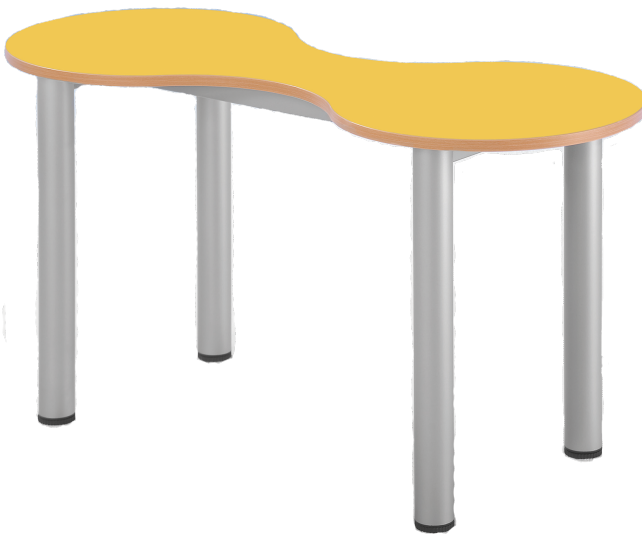

KBT2F-2-02

PRODUKTDATENBLATT
WWW.CONEN-PRODUKTE.DE

KLEEBLATT ZWEIERTISCH SCHULTISCH MIT MELAMINPLATTE, FAHRBAR

FAHRBAR, B/T 118 X 49 CM, HÖHE 64 CM, DEKOR GRÜN, MELAMINPLATTE

PRODUKTBEschREIBUNG

Die Tischplatte des Kleeblatttisches ist aus einer 19 mm starken, melaminharzbeschichteten Spanplatte in der umweltfreundlichen E1 Qualität hergestellt. Sie ist besonders leicht zu reinigen und kann feucht abgewischt werden.

Die Tischplatte ist in fröhlichen Dekoren erhältlich, die Tischkante ist immer im Dekor Buche gehalten.

Das Tischgestell besteht aus einem stabilen 40 mm Rundrohr. Die Gestelle werden umweltfreundlich und nach deutschen Qualitätsnormen bei uns im Haus gepulvert. Fahrbar mit zwei feststellbaren Rollen.

Die Kleeblatttische lassen sich beliebig miteinander kombinieren. Wir haben Zweier-, Dreier- und Vierer-Tische.

Zubehör

EIGENSCHAFTEN

- mit Melaminplatte 19 mm
- fahrbar mit 2 feststellbaren Rollen
- Höhe nach DIN wählbar
- Kleeblatttische kombinierbar

Artikelnummer	KBT2F-2-02	
Breite / Höhe / Tiefe	1180 mm / 640 mm / 490 mm	46.5" / 25.2" / 19.3"
Form	2er	