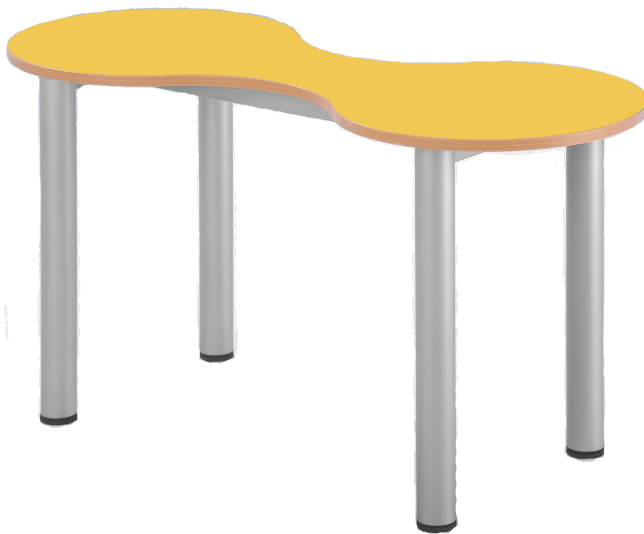

KBT2F-3-02

PRODUKTDATENBLATT
WWW.CONEN-PRODUKTE.DE

KLEEBLATT ZWEIERTISCH SCHULTISCH MIT MELAMINPLATTE, FAHRBAR

FAHRBAR, B/T 118 X 49 CM, HÖHE 70 CM, DEKOR GRÜN, MELAMINPLATTE

PRODUKTBEschREIBUNG

Die Tischplatte des Kleeblatttisches ist aus einer 19 mm starken, melaminharzbeschichteten Spanplatte in der umweltfreundlichen E1 Qualität hergestellt. Sie ist besonders leicht zu reinigen und kann feucht abgewischt werden.

Die Tischplatte ist in fröhlichen Dekoren erhältlich, die Tischkante ist immer im Dekor Buche gehalten.

Das Tischgestell besteht aus einem stabilen 40 mm Rundrohr. Die Gestelle werden umweltfreundlich und nach deutschen Qualitätsnormen bei uns im Haus gepulvert. Fahrbar mit zwei feststellbaren Rollen.

Die Kleeblatttische lassen sich beliebig miteinander kombinieren. Wir haben Zweier-, Dreier- und Vierer-Tische.

Zubehör

EIGENSCHAFTEN

- mit Melaminplatte 19 mm
- fahrbar mit 2 feststellbaren Rollen
- Höhe nach DIN wählbar
- Kleeblatttische kombinierbar

Artikelnummer	KBT2F-3-02	
Breite / Höhe / Tiefe	1180 mm / 700 mm / 490 mm	46.5" / 27.6" / 19.3"
Form	2er	