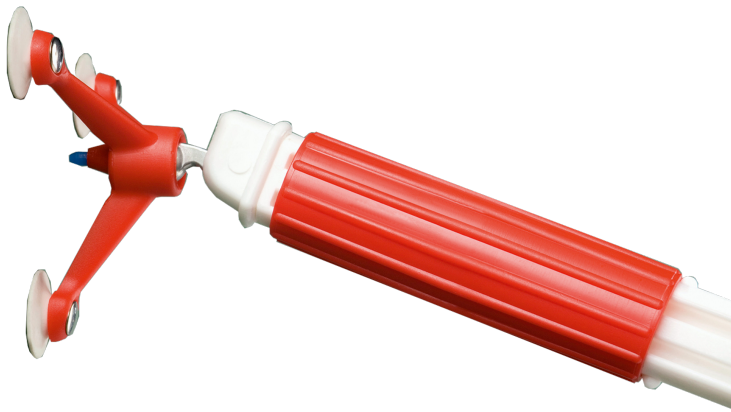

## ZIRKEL MIT SAUGFUSS DRAWSTAR PROFI

TAFELZIRKEL

### PRODUKTBESCHREIBUNG

Der Saugfuß des Zirkels sorgt für optimalen Halt an der Tafel, ohne Verrutschen. Die Spannfeder ermöglicht das Zeichnen mit Kreide oder Whiteboardmarker.

Die Anzeige im Drehpunkt des Zirkels garantiert ein präzises Arbeiten und die Stellschraube sorgt dafür, dass sich der Radius beim Arbeiten an der Tafel nicht verstellt.

### EIGENSCHAFTEN

- mit Saugfuß
- optimaler Halt
- zeichnen mit Kreide oder Whiteboardmarker

Artikelnummer	ZG-DSZIR
Einsatzbereich	Grundschule, Weiterführende Schule