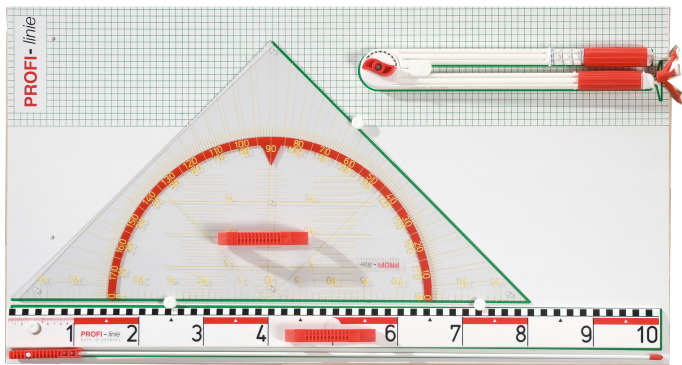

ZG-GTB2

PRODUKTDATENBLATT
WWW.CONEN-PRODUKTE.DE

GERÄTETAFEL BASIC II PROFI LINIE

TAFELZUBEHÖR

PRODUKTBESCHREIBUNG

bestehend aus:
Zirkel (mit Saugfuß)
Lineal
Geo-Dreieck 80cm
Fiberglas Zeigestock

inkl. Montagematerial

Zubehör

EIGENSCHAFTEN

Artikelnummer	ZG-GTB2
Einsatzbereich	Grundschule, Weiterführende Schule