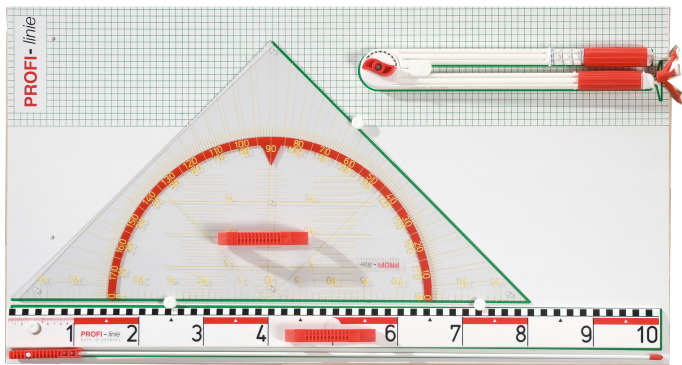

ZG-GTB2M

PRODUKTDATENBLATT
WWW.CONEN-PRODUKTE.DE

GERÄTETAFEL BASIC II PROFI LINIE

MAGNETISCHES TAFELZUBEHÖR

PRODUKTBESCHREIBUNG

bestehend aus:
Zirkel (mit Saugfuß)
Lineal
Geo-Dreieck 80cm
Fiberglas Zeigestock

inkl. Montagematerial
Zirkel, Lineal und Geodreieck magnetisch

Zubehör

EIGENSCHAFTEN

Artikelnummer	ZG-GTB2M
Einsatzbereich	Grundschule, Weiterführende Schule