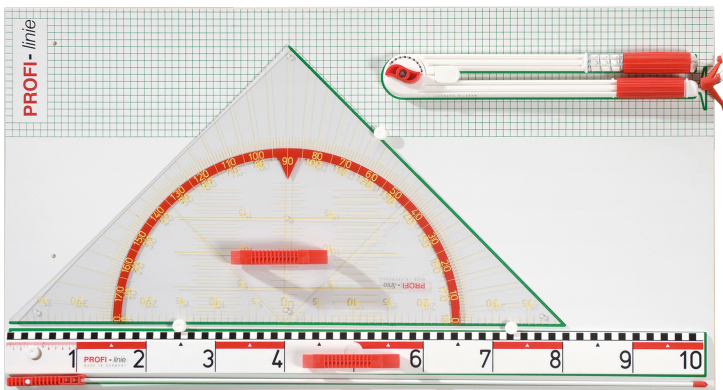

GERÄTETAFEL BASIC PROFI LINIE

TAFELZUBEHÖR

PRODUKTBESCHREIBUNG

Gerätetafel inklusive:

- Zirkel
 - Lineal 100cm
 - Geodreieck 60cm
 - Zeigestock aus Fiberglas
- inkl. Montagematerial

Zubehör

EIGENSCHAFTEN

Artikelnummer	ZG-GTB
Einsatzbereich	Grundschule, Weiterführende Schule