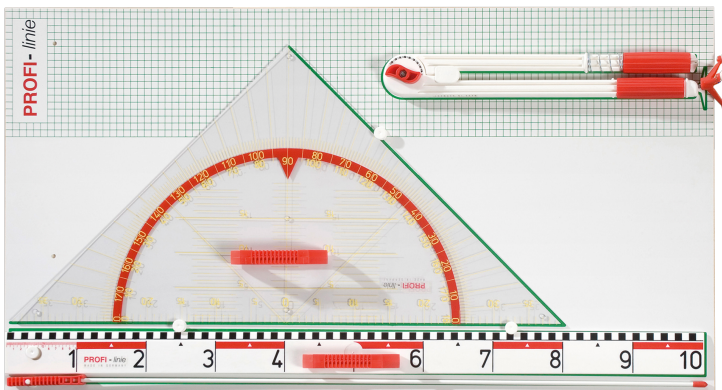

## GERÄTETAFEL BASIC PROFI LINIE

TAFELZUBEHÖR, MAGNETISCH

### PRODUKTBESCHREIBUNG

Gerätetafel inklusive:

- Zirkel
  - Lineal 100cm
  - Geodreieck 60cm
  - Zeigestock aus Fiberglas
- inkl. Montagematerial
- 
- Zirkel, Geodreieck und Lineal magnetisch