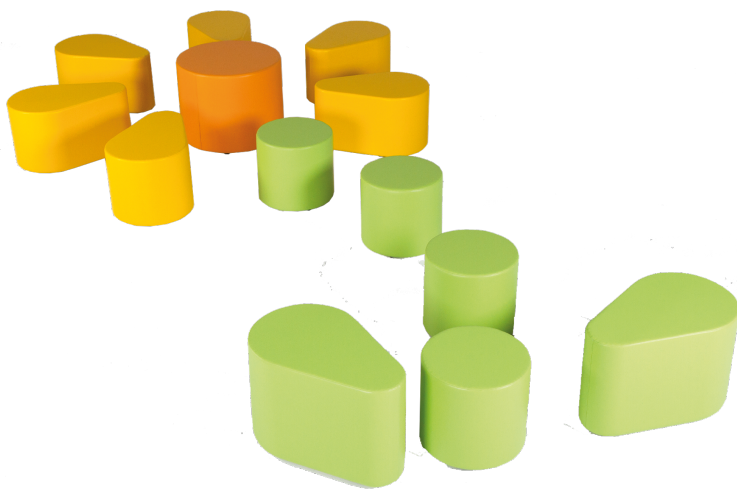

SITZGRUPPE FLOWERPOWER XL, 13 TEILIG MIT KUNSTLEDERBEZUG

BUNT UND GEMÜTLICH

PRODUKTBESCHREIBUNG

Blumige Aussichten

Die Sitzgruppe besteht aus insgesamt 13 Einzelteilen aus der EGG und Spot Serie. Zusammen arrangiert ergeben sie eine Blume.

Der Bezug ist aus Kunstleder und somit leicht abwaschbar. Als Basis dient eine Holzplatte mit Bodengleitern aus Kunststoff.

Das Set besteht aus:

- 6 x EGG Sitzhocker gelb, Höhe 35 cm
- 4 x SPOT Sitzhocker limonengrün, Höhe 35 cm
- 2 x EGG Sitzhocker limonengrün, Höhe 45 cm
- 1 x SPOT XL Sitzhocker orange, Höhe 40 cm

Die Farben werden wie abgebildet geliefert.

Zubehör

EIGENSCHAFTEN

- 13 teiliges Set
- Farben wie abgebildet
- Bezug aus Kunstleder
- pflegeleicht
- farbenfroh

Freistehend

Artikelnummer	BLUMEXL-V2
Montageart	Freistehend
Einsatzbereich	Krippe, Kindergarten, Grundschule, Weiterführende Schule
Material	Kunstleder