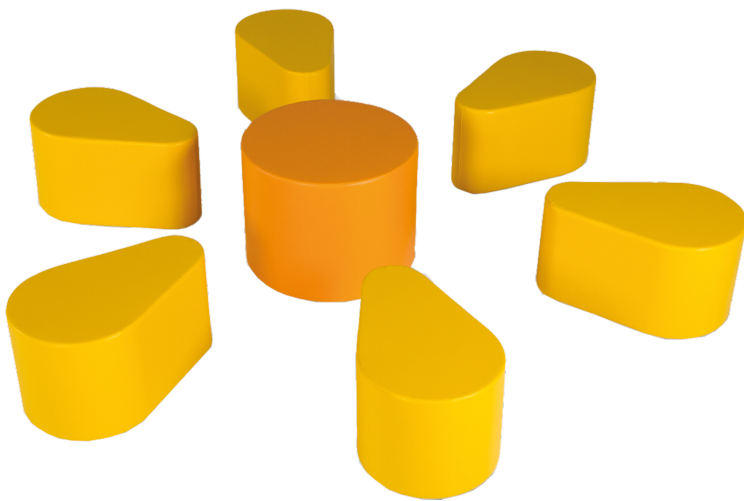

SITZGRUPPE FLOWERPOWER, 7 TEILIG MIT KUNSTLEDERBEZUG

JE ELEMENT HÖHE: 35/40 CM

PRODUKTBESCHREIBUNG

Blumige Aussichten

Die Sitzgruppe besteht aus insgesamt 7 Einzelteilen aus der EGG und Spot Serie. Zusammen arrangiert ergeben sie eine Blume.

Der Bezug ist aus Kunstleder und somit leicht abwaschbar. Als Basis dient eine Holzplatte mit Bodengleitern aus Kunststoff.

Das Set besteht aus:

- 6 x EGG Sitzhocker gelb, Höhe 35 cm
- 1 x SPOT XL Sitzhocker orange, Höhe 40 cm

Die Farben werden wie abgebildet geliefert.

Zubehör

EIGENSCHAFTEN

- 7 teiliges Set
- Farben wie abgebildet
- Bezug aus Kunstleder
- pflegeleicht
- farbenfroh

Freistehend

Artikelnummer	BLUME-V2
Montageart	Freistehend
Einsatzbereich	Krippe, Kindergarten, Grundschule, Weiterführende Schule
Material	Kunstleder