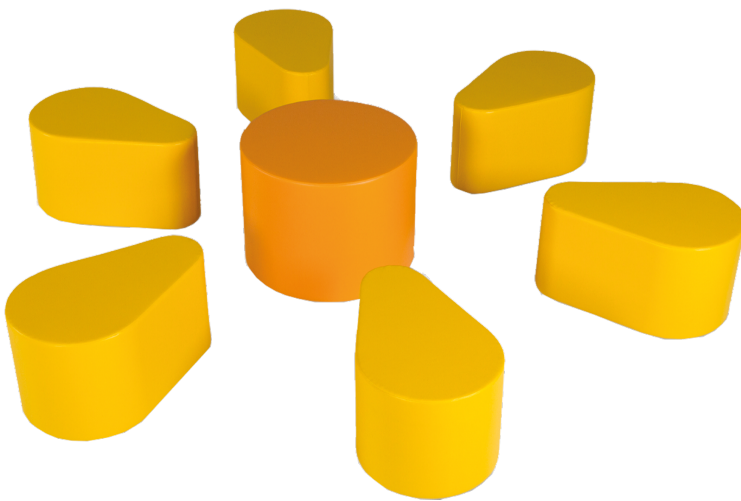

## SITZGRUPPE FLOWERPOWER, 7 TEILIG MIT KUNSTLEDERBEZUG

JE ELEMENT HÖHE: 35/40 CM

### PRODUKTBESCHREIBUNG

Blumige Aussichten

Die Sitzgruppe besteht aus insgesamt 7 Einzelteilen aus der EGG und Spot Serie. Zusammen arrangiert ergeben sie eine Blume.

Der Bezug ist aus Kunstleder und somit leicht abwaschbar. Als Basis dient eine Holzplatte mit Bodengleitern aus Kunststoff.

Das Set besteht aus:

- 6 x EGG Sitzhocker gelb, Höhe 35 cm
- 1 x SPOT XL Sitzhocker orange, Höhe 40 cm

Die Farben werden wie abgebildet geliefert.

### EIGENSCHAFTEN

- 7 teiliges Set
- Farben wie abgebildet
- Bezug aus Kunstleder
- pflegeleicht
- farbenfroh

Freistehend

Artikelnummer	BLUME-V2
Montageart	Freistehend
Einsatzbereich	Krippe, Kindergarten, Grundschule, Weiterführende Schule
Material	Kunstleder