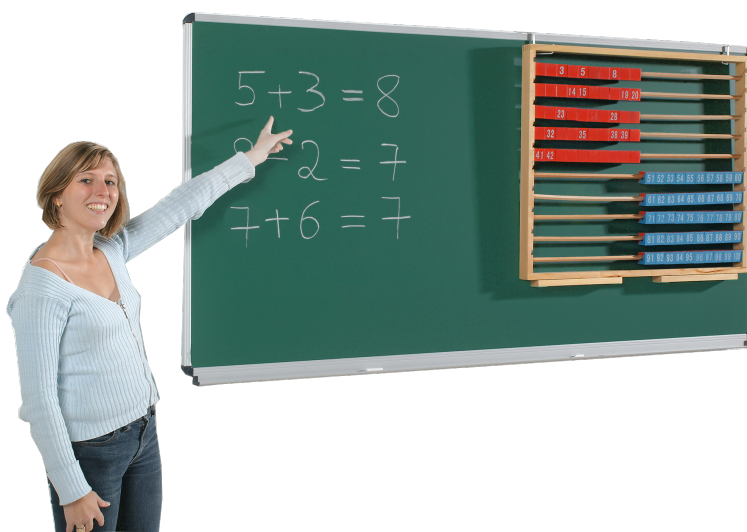

## WANDTAFEL AUS PREMIUM STAHEMAILLE, SERIE E

TAFELFLÄCHE: B/H: 180X120 CM, BLAU

### PRODUKTBESCHREIBUNG

Unsere Wandtafel mit Stahlemailleoberfläche ist perfekt für den Unterricht oder Präsentationen geeignet. Sie ist schraublos, wasserdicht und in Alu-Top-Profilen eingefaßt. Sie ist mit Tafelkreide beschreibbar.

Die Schreibfläche besteht aus Stahlemaille, ist trocken sowie nass abwischbar und das Aluminiumprofil ist für die Aufnahme von Bilderklemmen vorbereitet. Alle Ecken und Kanten sind abgerundet, graue Sicherheitskappen aus PVC-freiem Kunststoff sind an den Ecken montiert. Außerdem ist sie magnethaftend und deswegen optimal um verschiedene Magnete darauf anzubringen.