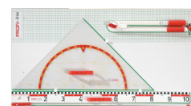

### PRODUKTBESCHREIBUNG

Unsere Tafel aus Stahlmaille in Blau ist mit Kreide beschreibbar, naß und trocken abwischbar und ist magnethaftend. Sie wird inklusive Tragarmen zum Einhängen in den oberen oder unteren Kanal mit Wandabstandhaltern geliefert. Weiterhin ist sie magnethaftend und kann mit verschiedenen Magneten bestückt werden. Für das passende Zubehör können Sie sich gerne in unserem Sortiment umsehen.

Alle Tafeln unseres Hängeschienensystems sind sowohl hoch- als auch querformatig einzuhängen.

### Zubehör

Geodreieck, Geometrie-Dreieck der Serie Profi Linie

Zeichendreieck der Serie Profi Linie

Zeichenlineal dm + cm Teilung, Profi Linie

Gerätetafel Deluxe II Profi Linie

Gerätetafel Basic II Profi Linie

### EIGENSCHAFTEN

- trocken und naß abwischbar
- magnethaftend
- in hoch- und querformat einhängbar
- mit Kreide beschreibbar

Artikelnummer	NSS-EB 96 D	
Breite	900 mm	35.4"
Tiefe	600 mm	23.6"
Einsatzbereich	Grundschule, Weiterführende Schule, Konferenzraum	
Eigenschaften	beschreibbar, magnethaftend, trocken abwischbar	
Material	Stahlemaile	