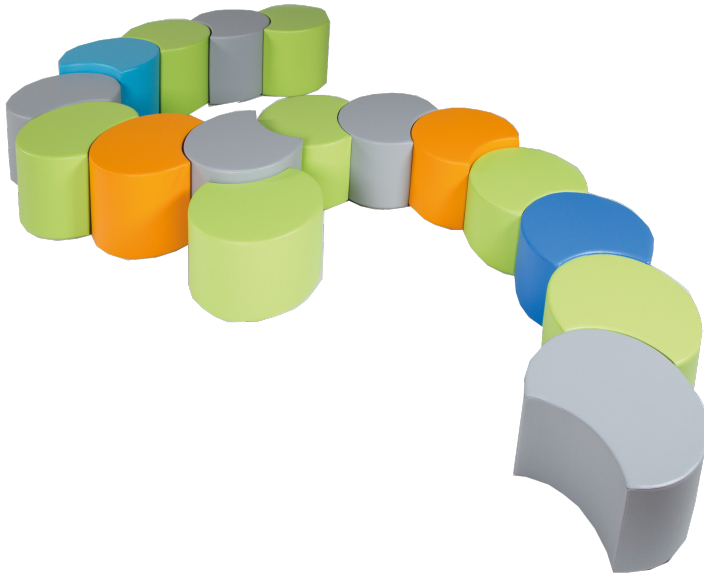

## SITZELEMENT PAC RUND MIT KUNSTLEDERBEZUG

B/H/T: 56X30X56 CM, BEZUG KUNSTLEDER

### PRODUKTBESCHREIBUNG

Der PAC ist eine Runde Sache - mit einem runden Ausschnitt. Dadurch können mehrere PACs beliebig miteinander verkettet werden. Kombinieren sie verschiedenen Höhen und Farben miteinander und lassen Sie sich von Form- & Farbwirkung begeistern.

Der Bezug ist aus Kunstleder und somit leicht abwaschbar. Der Boden ist aus hochfesten Antirutsch-Material gefertigt

Artikelnummer	PAC30-V2	
Breite / Höhe / Tiefe	560 mm / 300 mm / 560 mm	22" / 11.8" / 22"
Sitzhöhe	300 mm	11.8"
Sitzbreite	560 mm	22"
Sitztiefe	560 mm	22"
Durchmesser	560 mm	22"
Einsatzbereich	Kindergarten, Grundschule, Weiterführende Schule	
Eigenschaften	schwer entflammbar	
Material	Kunstleder	
Form	Rund	
Sitzmöbel	mit Sitzpolster, Stapelbar	