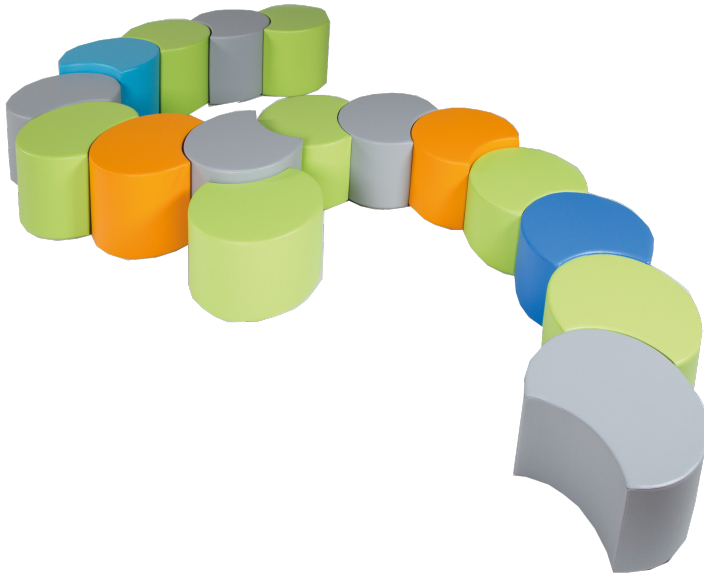

PAC30-V5

PRODUKTDATENBLATT
WWW.CONEN-PRODUKTE.DE

SITZELEMENT PAC RUND MIT KUNSTLEDERBEZUG

B/H/T: 56X30X56 CM, KUNSTLEDERBEZUG SCHWER ENTFLAMMBAR

PRODUKTBESCHREIBUNG

Der PAC ist eine Runde Sache - mit einem runden Ausschnitt. Dadurch können mehrere PACs beliebig miteinander verkettet werden. Kombinieren sie verschiedenen Höhen und Farben miteinander und lassen Sie sich von Form- & Farbwirkung begeistern.

Der Bezug ist aus Kunstleder und somit leicht abwaschbar. Der Boden ist aus hochfesten Antirutsch-Material gefertigt

Zubehör

EIGENSCHAFTEN

- leicht zu reinigen
- Farbe und Höhe wählbar
- Anti-Rutsch-Gewebe auf der Unterseite
- Lieferbare Varianten
- V2 - Bezug Kunstleder und Schaumstoffpolster Standard
- V5 - Bezug Kunstleder, schwer entflammbar / Schaumstoffpolster Standard
- V7 - Bezug Kunstleder und Schaumstoffpolster schwer entflammbar

Artikelnummer	PAC30-V5	
Breite / Höhe / Tiefe	560 mm / 300 mm / 560 mm	22" / 11.8" / 22"
Sitzhöhe	300 mm	11.8"
Sitzbreite	560 mm	22"
Sitztiefe	560 mm	22"
Durchmesser	560 mm	22"
Einsatzbereich	Kindergarten, Grundschule, Weiterführende Schule	
Eigenschaften	schwer entflammbar	
Material	Kunstleder	
Form	Rund	
Sitzmöbel	mit Sitzpolster, Stapelbar	