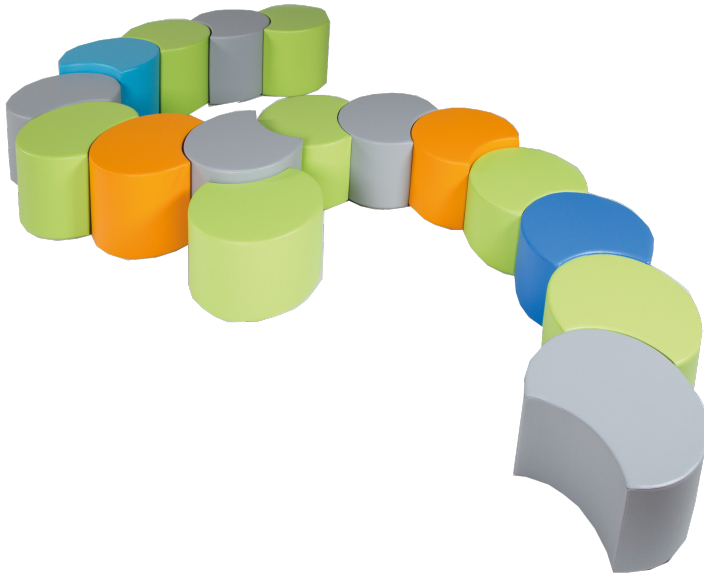

PAC35-V2

PRODUKTDATENBLATT
WWW.CONEN-PRODUKTE.DE

SITZELEMENT PAC RUND MIT KUNSTLEDERBEZUG

B/H/T: 56X35X56 CM, BEZUG KUNSTLEDER

PRODUKTBESCHREIBUNG

Der PAC ist eine Runde Sache - mit einem runden Ausschnitt. Dadurch können mehrere PACs beliebig miteinander verkettet werden. Kombinieren sie verschiedenen Höhen und Farben miteinander und lassen Sie sich von Form- & Farbwirkung begeistern.

Der Bezug ist aus Kunstleder und somit leicht abwaschbar. Der Boden ist aus hochfesten Antirutsch-Material gefertigt

Zubehör

EIGENSCHAFTEN

- leicht zu reinigen
- Farbe und Höhe wählbar
- Anti-Rutsch-Gewebe auf der Unterseite
- Lieferbare Varianten
- V2 - Bezug Kunstleder und Schaumstoffpolster Standard
- V5 - Bezug Kunstleder, schwer entflammbar / Schaumstoffpolster Standard
- V7 - Bezug Kunstleder und Schaumstoffpolster schwer entflammbar

Artikelnummer	PAC35-V2	
Breite / Höhe / Tiefe	560 mm / 350 mm / 560 mm	22" / 13.8" / 22"
Sitzhöhe	350 mm	13.8"
Sitzbreite	560 mm	22"
Sitztiefe	560 mm	22"
Durchmesser	560 mm	22"
Einsatzbereich	Kindergarten, Grundschule, Weiterführende Schule	
Eigenschaften	schwer entflammbar	
Material	Kunstleder	
Form	Rund	
Sitzmöbel	mit Sitzpolster, Stapelbar	