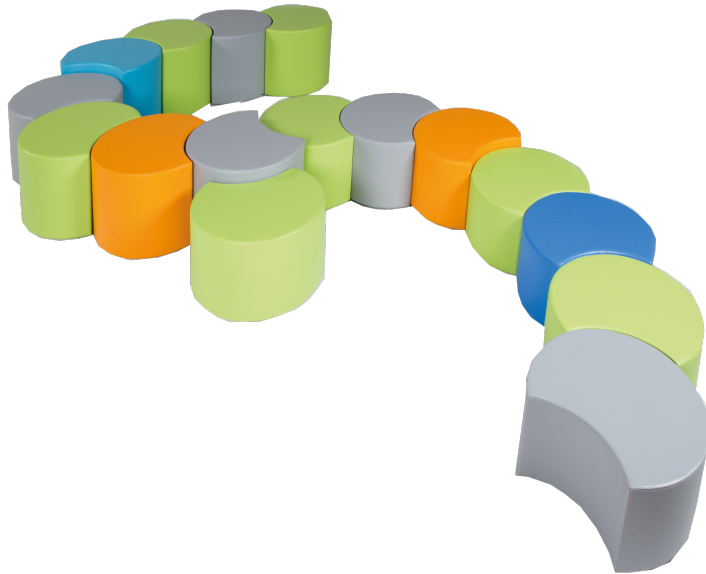

PAC35-V5

PRODUKTDATENBLATT
WWW.CONEN-PRODUKTE.DE

SITZELEMENT PAC RUND MIT KUNSTLEDERBEZUG

B/H/T 56X35X56 CM, KUNSTLEDERBEZUG SCHWER ENTFLAMMBAR

PRODUKTBESCHREIBUNG

Der PAC ist eine Runde Sache - mit einem runden Ausschnitt. Dadurch können mehrere PACs beliebig miteinander verkettet werden. Kombinieren sie verschiedenen Höhen und Farben miteinander und lassen Sie sich von Form- & Farbwirkung begeistern.

Der Bezug ist aus Kunstleder und somit leicht abwaschbar. Der Boden ist aus hochfesten Antirutsch-Material gefertigt

Zubehör

EIGENSCHAFTEN

- leicht zu reinigen
- Farbe und Höhe wählbar
- Anti-Rutsch-Gewebe auf der Unterseite
- Lieferbare Varianten
- V2 - Bezug Kunstleder und Schaumstoffpolster Standard
- V5 - Bezug Kunstleder, schwer entflammbar / Schaumstoffpolster Standard
- V7 - Bezug Kunstleder und Schaumstoffpolster schwer entflammbar

Artikelnummer	PAC35-V5	
Breite / Höhe / Tiefe	560 mm / 300 mm / 560 mm	22" / 11.8" / 22"
Sitzhöhe	350 mm	13.8"
Sitzbreite	560 mm	22"
Sitztiefe	560 mm	22"
Durchmesser	560 mm	22"
Einsatzbereich	Kindergarten, Grundschule, Weiterführende Schule	
Eigenschaften	schwer entflammbar	
Material	Kunstleder	
Form	Rund	
Sitzmöbel	mit Sitzpolster, Stapelbar	