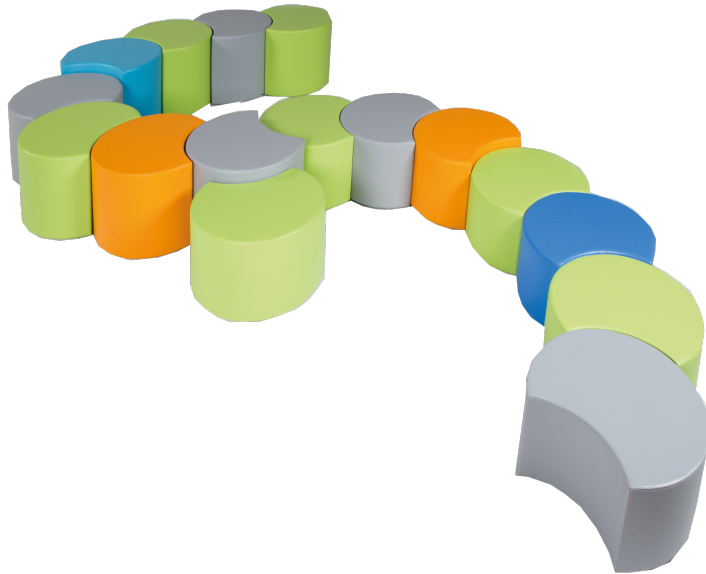

PAC40-V2

PRODUKTDATENBLATT
WWW.CONEN-PRODUKTE.DE

SITZELEMENT PAC RUND MIT KUNSTLEDERBEZUG

B/H/T 56X40X56 CM MIT KUNSTLEDERBEZUG

PRODUKTBESCHREIBUNG

Der PAC ist eine Runde Sache - mit einem runden Ausschnitt. Dadurch können mehrere PACs beliebig miteinander verkettet werden. Kombinieren sie verschiedenen Höhen und Farben miteinander und lassen Sie sich von Form- & Farbwirkung begeistern.

Der Bezug ist aus Kunstleder und somit leicht abwaschbar. Der Boden ist aus hochfesten Antirutsch-Material gefertigt

Zubehör

EIGENSCHAFTEN

- leicht zu reinigen
- Farbe und Höhe wählbar
- Anti-Rutsch-Gewebe auf der Unterseite
- Lieferbare Varianten
- V2 - Bezug Kunstleder und Schaumstoffpolster Standard
- V5 - Bezug Kunstleder, schwer entflammbar / Schaumstoffpolster Standard
- V7 - Bezug Kunstleder und Schaumstoffpolster schwer entflammbar

Artikelnummer	PAC40-V2	
Breite / Höhe / Tiefe	560 mm / 300 mm / 560 mm	22" / 11.8" / 22"
Sitzhöhe	400 mm	15.7"
Sitzbreite	560 mm	22"
Sitztiefe	560 mm	22"
Durchmesser	560 mm	22"
Einsatzbereich	Kindergarten, Grundschule, Weiterführende Schule	
Eigenschaften	schwer entflammbar	
Material	Kunstleder	
Form	Rund	
Sitzmöbel	mit Sitzpolster, Stapelbar	