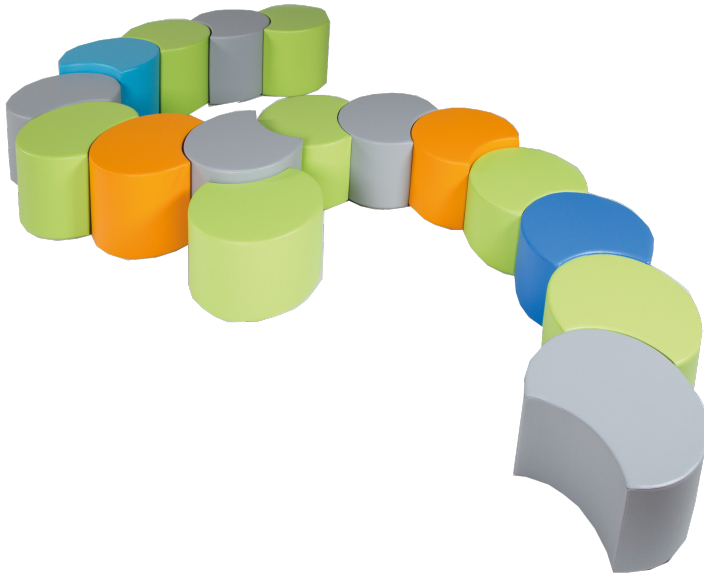

## SITZELEMENT PAC RUND MIT KUNSTLEDERBEZUG

B/H/T 56X40X56 CM, KUNSTLEDERBEZUG SCHWER ENTFLAMMBAR

### PRODUKTBESCHREIBUNG

Der PAC ist eine Runde Sache - mit einem runden Ausschnitt. Dadurch können mehrere PACs beliebig miteinander verkettet werden. Kombinieren sie verschiedenen Höhen und Farben miteinander und lassen Sie sich von Form- & Farbwirkung begeistern.

Der Bezug ist aus Kunstleder und somit leicht abwaschbar. Der Boden ist aus hochfesten Antirutsch-Material gefertigt

Artikelnummer	PAC40-V5	
Breite / Höhe / Tiefe	560 mm / 300 mm / 560 mm	22" / 11.8" / 22"
Sitzhöhe	400 mm	15.7"
Sitzbreite	560 mm	22"
Sitztiefe	560 mm	22"
Durchmesser	560 mm	22"
Einsatzbereich	Kindergarten, Grundschule, Weiterführende Schule	
Eigenschaften	schwer entflammbar	
Material	Kunstleder	
Form	Rund	
Sitzmöbel	mit Sitzpolster, Stapelbar	