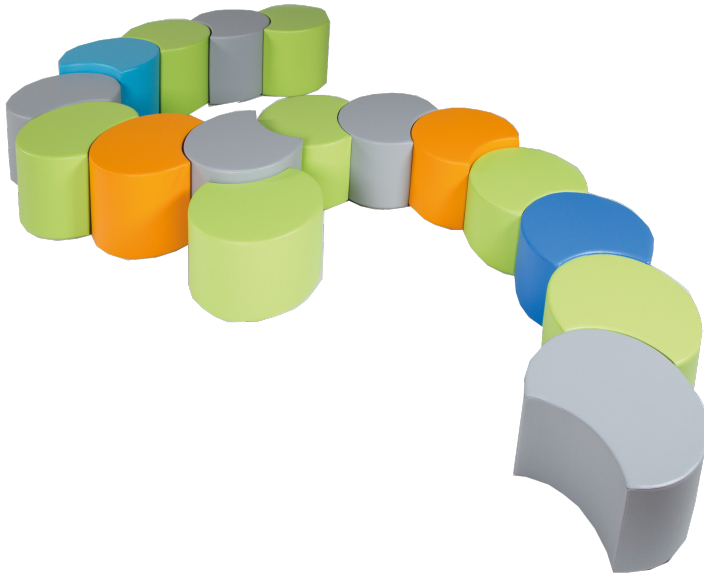

PAC45-V5

PRODUKTDATENBLATT
WWW.CONEN-PRODUKTE.DE

SITZELEMENT PAC RUND MIT KUNSTLEDERBEZUG

B/H/T 56X45X56 CM, KUNSTLEDERBEZUG SCHWER ENTFLAMMBAR

PRODUKTBESCHREIBUNG

Der PAC ist eine Runde Sache - mit einem runden Ausschnitt. Dadurch können mehrere PACs beliebig miteinander verkettet werden. Kombinieren sie verschiedenen Höhen und Farben miteinander und lassen Sie sich von Form- & Farbwirkung begeistern.

Der Bezug ist aus Kunstleder und somit leicht abwaschbar. Der Boden ist aus hochfesten Antirutsch-Material gefertigt

Zubehör

EIGENSCHAFTEN

- leicht zu reinigen
- Farbe und Höhe wählbar
- Anti-Rutsch-Gewebe auf der Unterseite
- Lieferbare Varianten
- V2 - Bezug Kunstleder und Schaumstoffpolster Standard
- V5 - Bezug Kunstleder, schwer entflammbar / Schaumstoffpolster Standard
- V7 - Bezug Kunstleder und Schaumstoffpolster schwer entflammbar

Artikelnummer	PAC45-V5	
Breite / Höhe / Tiefe	560 mm / 300 mm / 560 mm	22" / 11.8" / 22"
Sitzhöhe	450 mm	17.7"
Sitzbreite	560 mm	22"
Sitztiefe	560 mm	22"
Durchmesser	560 mm	22"
Einsatzbereich	Kindergarten, Grundschule, Weiterführende Schule	
Eigenschaften	schwer entflammbar	
Material	Kunstleder	
Form	Rund	
Sitzmöbel	mit Sitzpolster, Stapelbar	