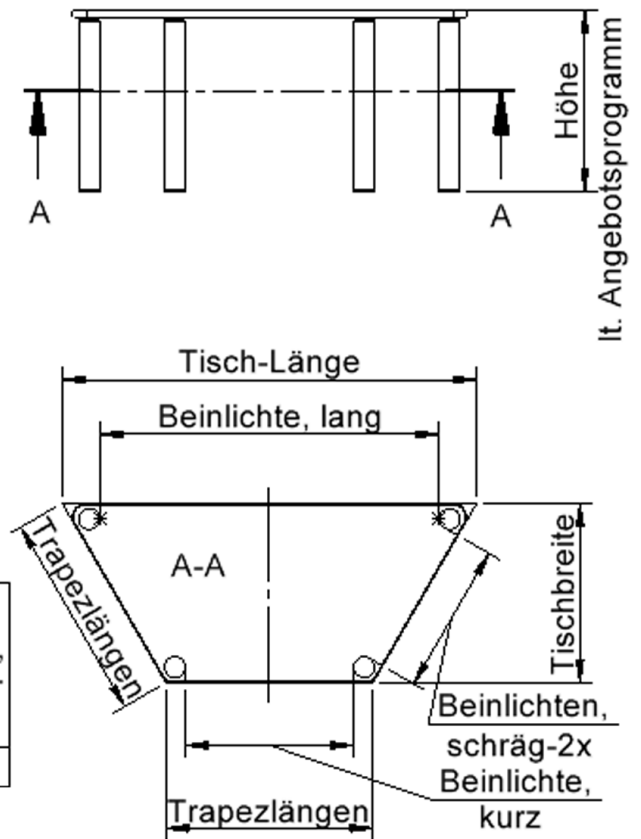

Der fahrbare Tisch verfügt über einen stabilen, geschweißten Sockel, der für höchste Standfestigkeit sorgt. Die zwei feststellbaren Füße ermöglichen einen festen Stand, sodass der Tisch auf jedem Untergrund sicher und gerade steht.

### EIGENSCHAFTEN

- fahrbar mit 2 feststellbaren Rollen
- langlebig und robust
- hochwertige Materialien
- leicht zu reinigen
- vielseitig einsetzbar

Fahrbar

Manuell höhenverstellbar

Artikelnummer	TT 14HF	
Breite / Höhe / Tiefe	1400 mm / 580 mm - 720 mm / 700 mm	55.1" / 22.8" - 28.3" / 27.6"
Montageart	Fahrbar	
Einsatzbereich	Kindergarten, Grundschule, Weiterführende Schule, Büro und Objekt, Konferenzraum	
Höhenverstellung	Manuell höhenverstellbar	
Material	Melaminplatte, Stahl	
Form	Trapezförmig	

## Tischbein-Lichten und Grundmaße (Angaben in [cm])

(Darstellung weicht ab - Stahlzargen nicht dargestellt)

Bezeichnung (Maße [cm])	Tisch-Länge	Trapez-Längen, 3x	Tisch-Breite	Bein-Lichte, lang	Bein-Lichte, kurz	Bein-Lichten, schräg-2x
TT 14 HR	140	70	60,5	120	59	54,5