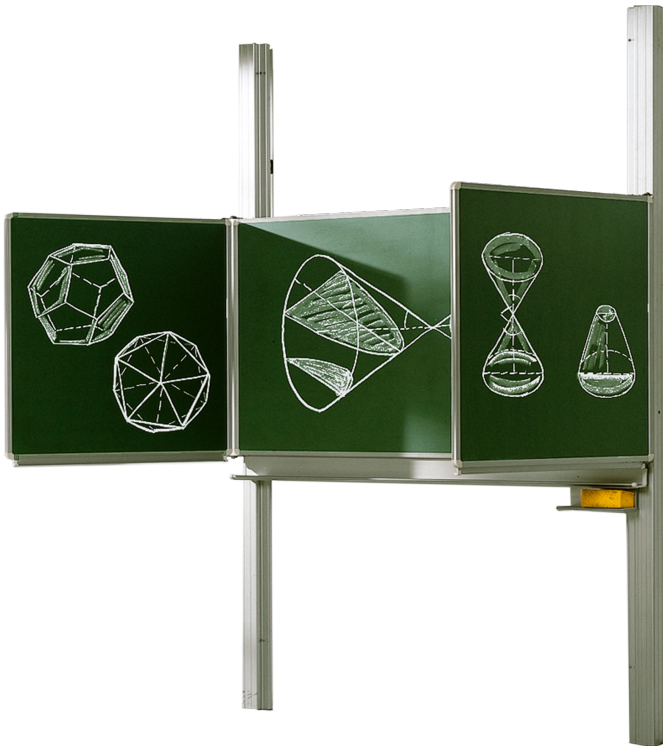

## PYLONENTAFEL AUS STAHL, SERIE PYKL ST, GRÜN

PYLONENKLAPPSCHIEBETAFEL

### PRODUKTBESCHREIBUNG

Die Pylonentafel ist geräuscharm, bequem und leicht auf jede Höhe anpassbar. Egal ob Lehrer oder Schüler, Lernen findet auf Augenhöhe statt.

Des weiteren eignet sich die Pylonen-Klappschiebetafel mit der Oberfläche aus Stahl für jede Art von Unterrichtspräsentation. Sie behält Beschreibbarkeit, Magnethaftbarkeit und Wasserresistenz, dank der langlebigen Stahlemaile, auch nach jahrelanger Verwendung. Klappen Sie die vorn und hinten beschreibbaren Flügelflächen auf um den Raum im Klassenzimmer optimal zu nutzen und auf vollen 4 Metern Breite ihr Tafelbild zu erstellen.

Die Unterkante der Tafel lässt sich bis 30 cm über dem Boden herunter fahren. So bleiben die Füße geschützt und für die Kleinen alles in Reichweite.

Zusätzlich sind die Kanten und Mittelkanten der Tafelfläche wasserdicht mit natureloxiertem Aluminium eingefasst und die Eckkappen aus ABS-Kunststoff gefertigt.

An der Mittelfläche ist zusätzlich eine Kreideablage aus natureloxiertem, gerundetem Alu-Winkelprofil (Schenkellänge 100mm) mit untergeschraubten Kreide- und Schwammbehälter, welcher ebenfalls aus ABS-Kunststoff ist und ein entspanntes Arbeiten gewährleistet.