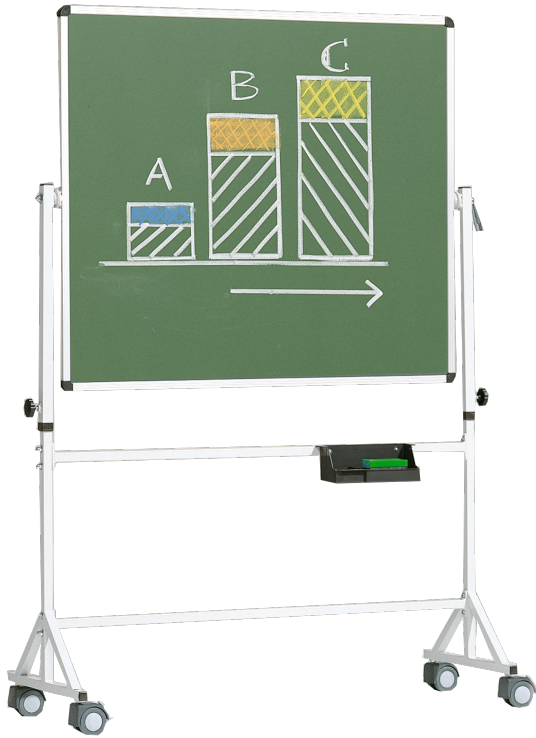

FAHRBARE TAFEL AUS PREMIUM STAHEMAILLE MIT VIERKANTGESTELL, SERIE 9 E, FARBIG

PRODUKTBE SCHREIBUNG

Unsere fahrbare Tafel hat eine Tafelfläche die um 360 Grad drehbar ist. Die Tafelfläche kann per Spannkegel in jeder Stellung durch Zahnkranz-Drehteller arretiert werden. Sie ist höhenverstellbar und so für fast jede Körpergröße vorgesehen.

Das Whiteboard ist beidseitig mit Whiteboardmarkern beschreibbar. Es ist magnetaftend und trocken oder feucht abwischbar.

Die Kanten der Tafelfläche sind in natureloxiertem Aluminium U-Profilen eingefaßt und die Tafelecken sind durch profilübergreifende, gerundete Eckkappen aus ABS-Kunststoff abgedeckt. Das Gestell ist aus vollverschweißtem Präzisionsstahl-Vierkantrrohr gefertigt

Alle Rohrenden sind durch gerundete ABS-Kunststoffkappen abgedeckt. Alle Stahlteile sind Kunststoff-Pulverbeschichtet. Zusätzlich befindet sich eine verschraubte Ablage aus ABS-Kunststoff unter der Tafelfläche an der Quer-Transverse.

Die Lieferung erfolgt gebrauchsfertig montiert (Erdgeschoss)

EIGENSCHAFTEN

- fahrbar
- beidseitig beschreibbar
- höhenverstellbar
- Tafelfläche um 360° drehbar

Zubehör

Geodreieck, Geometrie-Dreieck der Serie Profi Linie