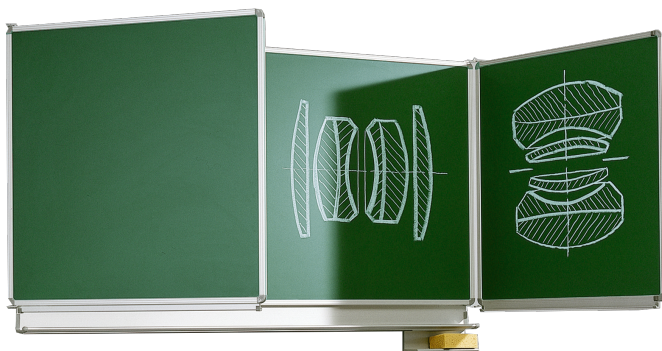

WANDKLAPPTAFEL AUS PREMIUM STAHEMALLE IN GRÜN, SERIE KL-E

VERSCHIEDENE GRÖSSEN UND LINEATUREN ERHÄLTICH

PRODUKTBESCHREIBUNG

Unsere Wandklapptafel aus Premium Stahlemaille ist mit Kreide beschreibbar. Sie ist zudem magnethaftend und feucht/trocken abwischbar. Haben Sie schon unser großes Sortiment an Kreide und Magneten gesehen?

Die Mittelfläche ist in verschiedenen Größen bestellbar. Dadurch passen sich die zwei Seitenflügel in ihren Maßen automatisch an die Mittelfläche an.

Die Kanten der Tafelfläche sind wasserdicht eingefaßt und mit verschraubten, abgerundeten U-Profilen aus natureloxiertem Aluminium versehen. Die Tafelcken sind abgedeckt durch profilübergreifende, gerundete Eckkappen aus ABS-Kunststoff. Die Mittelfläche ist zusätzlich mit einer Ablage aus einem natureloxiertem, gerundetem Alu-Winkelprofil versehen.

Die gesamte Wandklapptafel ist in verschiedenen Farben erhältlich. Für jede einzelne Tafelfläche sind unterschiedliche Lineaturen wählbar.

Auf Anfrage auch mit Montage (Erdgeschoss) an feste, dübelbare Wände lieferbar.