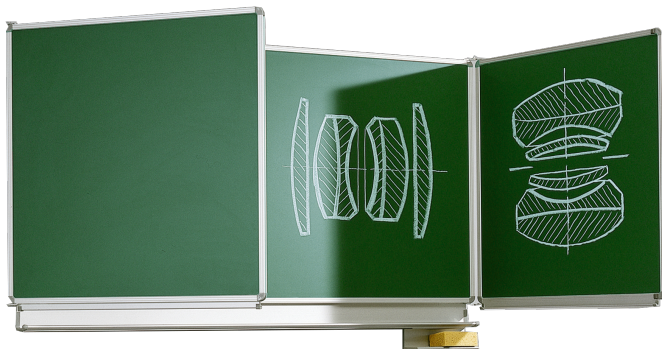

WANDKLAPPTAFEL AUS PREMIUM STAHEMAILLE IN GRÜN, SERIE KL-E

VERSCHIEDENE GRÖSSEN UND LINEATUREN ERHÄLTICH

PRODUKTBESCHREIBUNG

Unsere Wandklapptafel aus Premium Stahlemaille ist mit Kreide beschreibbar. Sie ist zudem magnethaftend und feucht/trocken abwischbar. Haben Sie schon unser großes Sortiment an Kreide und Magneten gesehen?

Die Mittelfläche ist in verschiedenen Größen bestellbar. Dadurch passen sich die zwei Seitenflügel in ihren Maßen automatisch an die Mittelfläche an. Die Kanten der Tafelfläche sind wasserdicht eingefaßt und mit verschraubten, abgerundeten U-Profilen aus natureloxiertem Aluminium versehen. Die Tafelcken sind abgedeckt durch profilübergreifende, gerundete Eckkappen aus ABS-Kunststoff. Die Mittelfläche ist zusätzlich mit einer Ablage aus einem natureloxiertem, gerundetem Alu-Winkelprofil versehen.

Die gesamte Wandklapptafel ist in verschiedenen Farben erhältlich. Für jede einzelne Tafelfläche sind unterschiedliche Lineaturen wählbar.

Auf Anfrage auch mit Montage (Erdgeschoss) an feste, dübelbare Wände lieferbar.