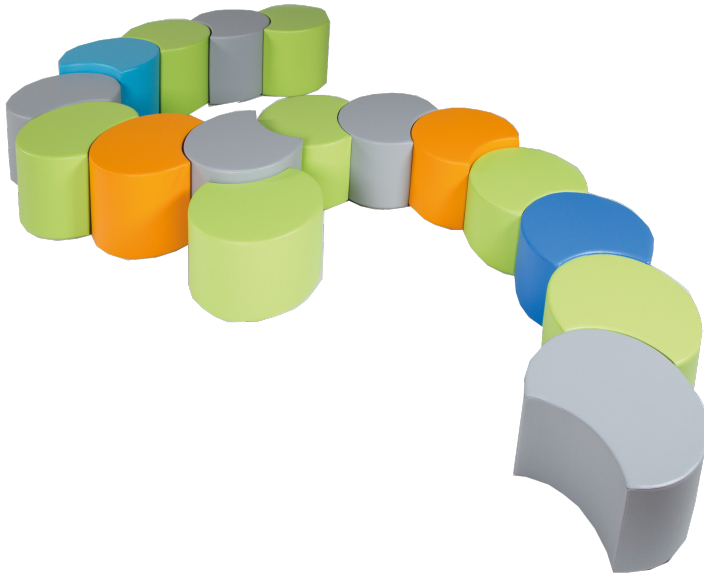

SITZELEMENT PAC RUND MIT KUNSTLEDERBEZUG

B/H/T 56X30/35/40/45X56 CM, AUF WUNSCH IN SCHWER ENTFLAMMBAR LIEFERBAR

PRODUKTBESCHREIBUNG

Der PAC ist eine Runde Sache - mit einem runden Ausschnitt. Dadurch können mehrere PACs beliebig miteinander verkettet werden. Kombinieren sie verschiedenen Höhen und Farben miteinander und lassen Sie sich von Form- & Farbwirkung begeistern.

Der Bezug ist aus Kunstleder und somit leicht abwaschbar. Der Boden ist aus hochfesten Antirutsch-Material gefertigt

Zubehör

EIGENSCHAFTEN

- leicht zu reinigen
- Farbe und Höhe wählbar
- Anti-Rutsch-Gewebe auf der Unterseite
- Lieferbare Varianten
- V2 - Bezug Kunstleder und Schaumstoffpolster Standard
- V5 - Bezug Kunstleder, schwer entflammbar / Schaumstoffpolster Standard
- V7 - Bezug Kunstleder und Schaumstoffpolster schwer entflammbar

Artikelnummer	PAC-V	
Breite / Höhe / Tiefe	560 mm / 300 mm - 450 mm / 560 mm	22" / 11.8" - 17.7" / 22"
Sitzhöhe	300 mm - 450 mm	11.8" - 17.7"
Sitzbreite	560 mm	22"
Sitztiefe	560 mm	22"
Durchmesser	560 mm	22"
Einsatzbereich	Kindergarten, Grundschule, Weiterführende Schule	
Eigenschaften	schwer entflammbar	
Material	Kunstleder	
Form	Rund	
Sitzmöbel	mit Sitzpolster, Stapelbar	