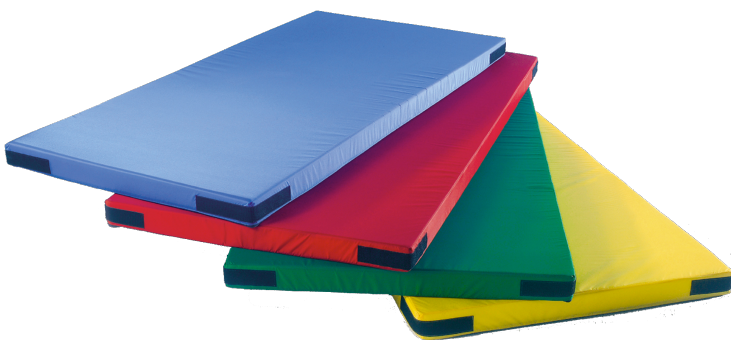

## SUPER-LEICHTTURNMATTE

B/H/T: 200X100X8 CM

### PRODUKTBESCHREIBUNG

Die Super - Leichtturnmatten mit Leichtschäumkern ist mit rutschfestem Planstoff ummantelt. Die Klettecken dienen als Eckenschutz. Diese Matte bieten wir Ihnen in vier Farben an.

### EIGENSCHAFTEN

- Leichtschäumkern
- rutschfester Planstoff in 4 Farben
- 4 Klettecken

Artikelnummer	SLTM20	
Breite / Höhe / Tiefe	2000 mm / 80 mm / 1000 mm	78.7" / 3.1" / 39.4"
Einsatzbereich	Kindergarten, Grundschule, Weiterführende Schule	
Form	Rechteckig	