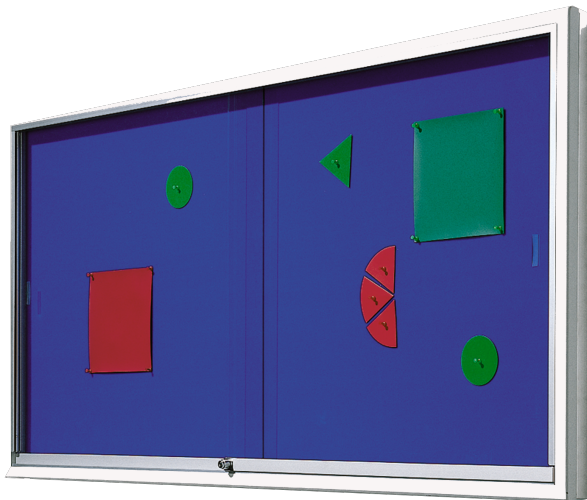

V9-SG

PRODUKTDATENBLATT
WWW.CONEN-PRODUKTE.DE

INFORMATIONSVITRINE V9 MIT KLETTENSTOFFRÜCKWAND

B/H/T: WÄHLBAR, 93X8 CM

PRODUKTBESCHREIBUNG

Unsere Informationsvitrine V9 zu Wandmontage ist mit ihren 2 Schiebetüren aus Sicherheitsglas super geeignet, um wichtige Informationen oder Bilder auszustellen. Sie ist dank Druckzylinderschloss verschließbar und hat eine Klettenstoffrückwand.

Damit können Sie nicht nur Informationsblätter ausstellen, sondern auch wichtige Info's anpinnen. Verschiedene RAL-Farben machen die Vitrine individuell anpassbar zu Ihrer Einrichtung.

Zubehör

EIGENSCHAFTEN

- Sicherheitsglas
- Schiebetüren mittels Druckzylinderschloss verschließbar

Artikelnummer	V9-SG	
Höhe	930 mm	36.6"
Tiefe	80 mm	3.1"
Einsatzbereich	Grundschule, Weiterführende Schule, Büro und Objekt	
Eigenschaften	bepinnbar	
Material	Stahl, Stoff	
Bauart	Abschließbar	