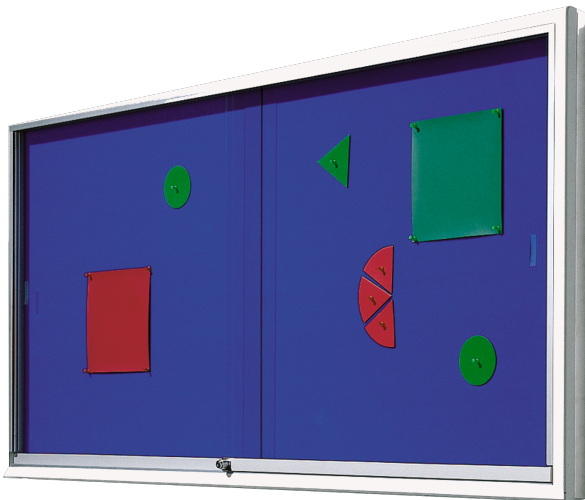

V9-SG

PRODUKTDATENBLATT
WWW.CONEN-PRODUKTE.DE

INFORMATIONSVITRINE V9 MIT KLETTENSTOFFRÜCKWAND

B/H/T: WÄHLBAR, 93X8 CM

PRODUKTBESCHREIBUNG

Unsere Informationsvitrine V9 zu Wandmontage ist mit ihren 2 Schiebetüren aus Sicherheitsglas super geeignet, um wichtige Informationen oder Bilder auszustellen. Sie ist dank Druckzylinderschloss verschließbar und hat eine Klettenstoffrückwand.

Damit können Sie nicht nur Informationsblätter ausstellen, sondern auch wichtige Info's anpinnen. Verschiedene RAL-Farben machen die Vitrine individuell anpassbar zu Ihrer Einrichtung.

Zubehör

EIGENSCHAFTEN

- Sicherheitsglas
- Schiebetüren mittels Druckzylinderschloss verschließbar

Artikelnummer	V9-SG	
Höhe	930 mm	36.6"
Tiefe	80 mm	3.1"
Einsatzbereich	Grundschule, Weiterführende Schule, Büro und Objekt	
Eigenschaften	bepinnbar	
Material	Stahl, Stoff	
Bauart	Abschließbar	