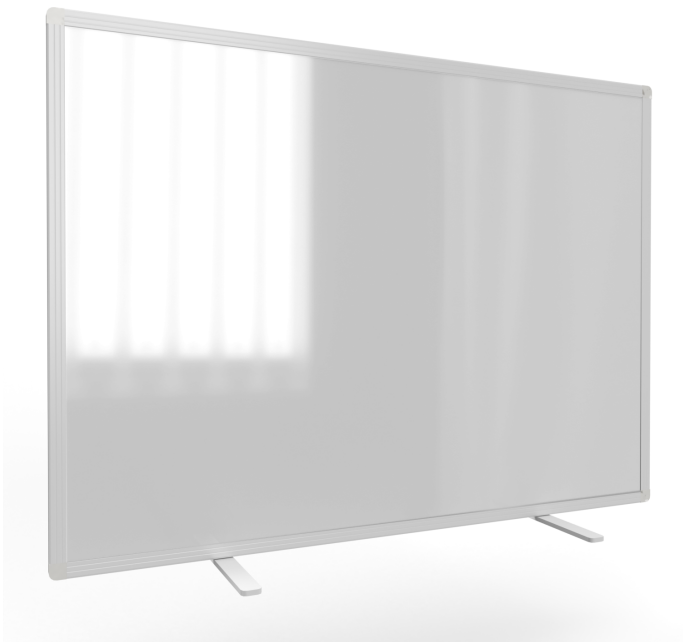

ST F6555 01

PRODUKTDATENBLATT
WWW.CONEN-PRODUKTE.DE

SICHTSCHUTZ ALS TISCHAUFSTELLER, MIT DOPPELSEITIGEM FLANELLSTOFF, CORONASCHUTZ

B/H: 65X55 CM, STOFFFARBE: WEINROT

PRODUKTBESCHREIBUNG

Ruhiges arbeiten, konzentriertes Arbeiten, Coronaschutz.

Dieser Sichtschutz kann einfach auf dem Tisch positioniert werden - fertig! Beliebig kombinierbar, kinderleicht auf- und abzubauen.

Er ist beidseitig mit Flanellstoff beschichtet, eignet sich somit optimal zum Anpinnen von Blättern oder Notizen.

Die Schutzwand ist eingefaßt in natureloxierten Aluminiumprofilen, alle Ecken sind mit ABS-Kunststoffkappen geschlossen.

Zubehör

EIGENSCHAFTEN

- kinderleicht zusammenbaubar
- individuell nutzbar
- beidseitig bepinntbar
- Coronaschutz

Artikelnummer	ST F6555 01	
Breite	650 mm	25.6"
Höhe	550 mm	21.7"
Montageart	Freistehend	
Einsatzbereich	Grundschule, Weiterführende Schule, Büro und Objekt, Konferenzraum	
Eigenschaften	bepinnbar	
Material	Stoff	