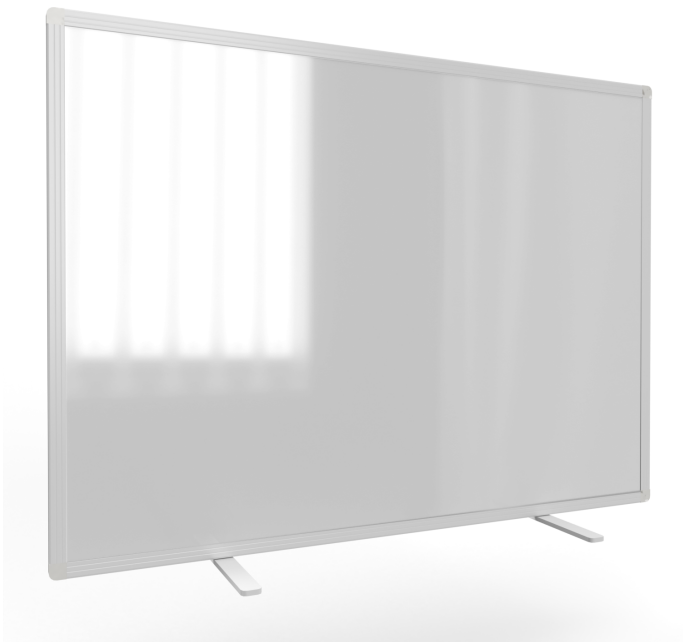

ST F6555 01

PRODUKTDATENBLATT
WWW.CONEN-PRODUKTE.DE

SICHTSCHUTZ ALS TISCHAUFSTELLER, DOPPELSEITIG MIT KLETTENSTOFFOBERFLÄCHE, CORONASCHUTZ

B/H: 65X55 CM, STOFFFARBE: WEINROT

PRODUKTBESCHREIBUNG

Ruhiges arbeiten, konzentriertes Arbeiten, Coronaschutz.

Dieser Sichtschutz kann einfach auf dem Tisch positioniert werden - fertig! Beliebig kombinierbar, kinderleicht auf- und abzubauen.

Er ist beidseitig mit Klettenstoffoberfläche beschichtet, eignet sich somit optimal zum anpinnen von Blättern oder Notizen.

Die Schutzwand ist eingefaßt in natureloxierten Aluminiumprofilen, alle Ecken sind mit ABS-Kunststoffkappen geschlossen.

Zubehör

EIGENSCHAFTEN

- kinderleicht zusammenbaubar
- individuell nutzbar
- beidseitig bepinntbar
- Coronaschutz

Artikelnummer	ST F6555 01	
Breite	650 mm	25.6"
Höhe	550 mm	21.7"
Montageart	Freistehend	
Einsatzbereich	Grundschule, Weiterführende Schule, Büro und Objekt, Konferenzraum	
Eigenschaften	bepinnbar	
Material	Stoff	